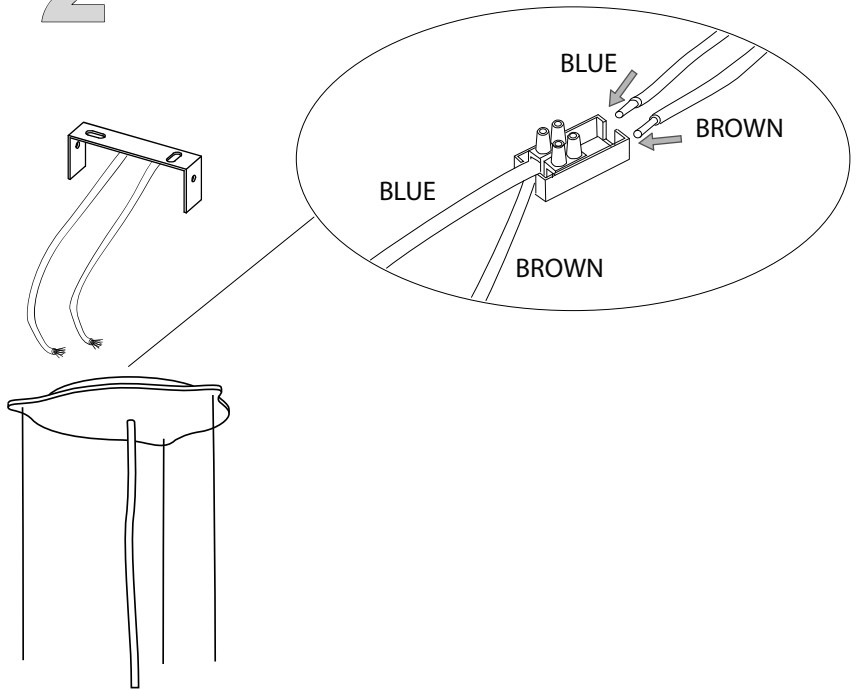

**Totem II 5333-5334-5335-5336**

1

2

3

4

**ALMA**light  
Barcelona

[www.almalight.com](http://www.almalight.com)

Cristobal de Moura, 195-197,  
08019 - Barcelona, Spain  
t. +34.93.266.07.75 // +34.93.308.53.46  
e-mail: info@almalight.com