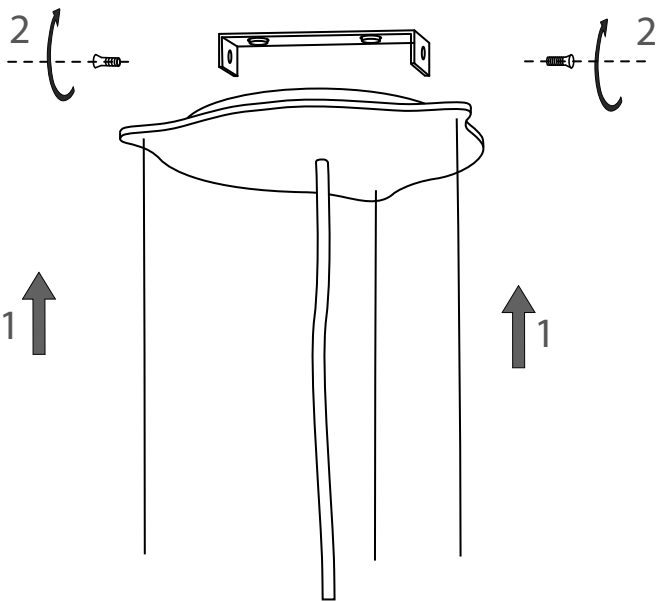

**Totem II 5333-5334-5335-5336**

1

2

3

4

**ALMA**light  
Barcelona

[www.almalight.com](http://www.almalight.com)

Cristobal de Moura, 195-197,  
08019 - Barcelona, Spain  
t. +34.93.266.07.75 // +34.93.308.53.46  
e-mail: info@almalight.com