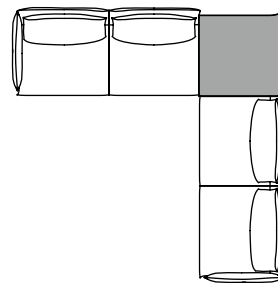

1,18 m<sup>2</sup> / 1 Pack. / 62 kg

**331.161.L**

ALPINO ANGULO RECTO 102X102  
ALPINO CORNER 102X102  
ALPINO ANGLE 102X102

0,76 m<sup>2</sup> / 1 Pack. / 60 kg

Puf / Pouf

Posición puf / Pouf position / Position pouf

**331.15.JAN**

ALPINO PUF ANGULO 95X95  
ALPINO CORNER POUF 95X95  
ALPINO POUF ANGLE 95X95

0,3 m³ / 2 Pack. / 43 kg

**331.15.J**

ALPINO PUF 95X95  
ALPINO POUF 95X95  
ALPINO POUF 95X95

0,3 m³ / 2 Pack. / 43 kg