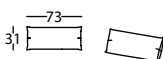

331.22.HD

ALPINO COJIN 73X31
ALPINO CUSHION 73X31
ALPINO COUSSIN 73X31

0,03 m³ / 1 Pack. / 4 kg