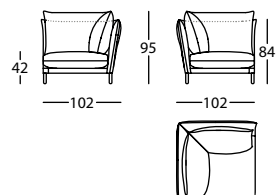

**331.14.L.5.D**

ALPINO CHAISE 113X142 BR RECTO DCHO  
ALPINO CHAISE LONGUE 113X142 PLAIN RIGHT ARM  
ALPINO CHAISE LONGUE 113X142 BRAS DROIT DROIT

1,18 m<sup>2</sup> / 1 Pack. / 62 kg

**331.14.L.5.I**

ALPINO CHAISE 113X142 BR RECTO IZDO  
ALPINO CHAISE LONGUE 113X142 PLAIN LEFT ARM  
ALPINO CHAISE LONGUE 113X142 BRAS DROIT GAUCHE

1,18 m<sup>2</sup> / 1 Pack. / 62 kg

**331.161.L**

ALPINO ANGULO RECTO 102X102  
ALPINO CORNER 102X102  
ALPINO ANGLE 102X102

0,76 m<sup>2</sup> / 1 Pack. / 60 kg

Puf / Pouf

Posición puf / Pouf position / Position pouf