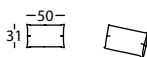

331.22.FD

ALPINO COJIN 50X31
ALPINO CUSHION 50X31
ALPINO COUSSIN 50X31

0,02 m³ / 1 Pack. / 3 kg