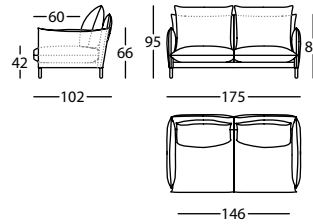

1,5 m<sup>3</sup> / 1 Pack. / 81 kg

**331.11.V.BS**

ALPINO SOFA 245 BR SOLAPA  
ALPINO SOFA 245 ARM W/FLAP  
ALPINO CANAPE 245 BRAS RABAT

1,65 m<sup>3</sup> / 1 Pack. / 89 kg

**331.11.X.BS**

ALPINO SOFA 265 BR SOLAPA  
ALPINO SOFA 265 ARM W/FLAP  
ALPINO CANAPE 265 BRAS RABAT

1,78 m<sup>3</sup> / 1 Pack. / 96 kg

Brazo recto / Plain arm / Bras droit

**331.11.G.5**

ALPINO SILLON 95 BR RECTO  
ALPINO ARMCHAIR 115 PLAIN ARM  
ALPINO FAUTEUIL 115 BRAS DROIT

0,7 m<sup>3</sup> / 1 Pack. / 47 kg