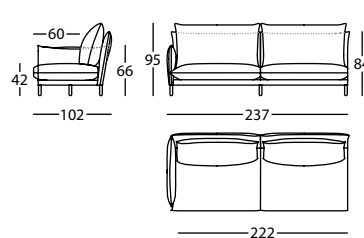

331.12.X.5.I

ALPINO MOD 237 BR RECTO IZDO
ALPINO MOD 237 LEFT PLAIN ARM
ALPINO MOD 237 BRAS DROIT GAUCHE

1,74 m³ / 1 Pack. / 92 kg