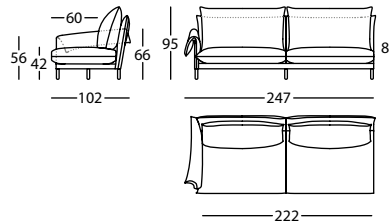

331.12.X.BS.I

ALPINO MOD 247 BR SOLAPA IZDO
ALPINO MOD 247 LEFT ARM W/FLAP
ALPINO MOD 247 BRAS A/RABAT GAUCHE

1,74 m³ / 1 Pack. / 93 kg