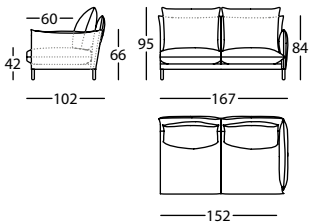

331.12.S.5.D

ALPINO MOD 167 BR RECTO DCHO
ALPINO MOD 167 RIGHT PLAIN ARM
ALPINO MOD 167 BRAS DROIT DROIT

1,23 m³ / 1 Pack. / 66 kg