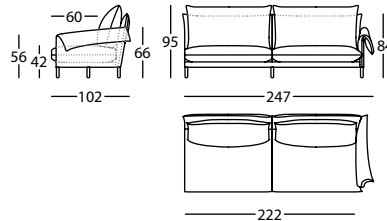

331.12.X.BS.D

ALPINO MOD 247 BR SOLAPA DCHO
ALPINO MOD 247 RIGHT ARM W/FLAP
ALPINO MOD 247 BRAS A/RABAT DROIT

1,74 m³ / 1 Pack. / 93 kg