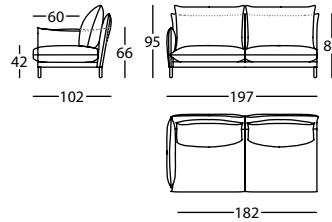

331.12.T.5.I

ALPINO MOD 197 BR RECTO IZDO
ALPINO MOD 197 LEFT PLAIN ARM
ALPINO MOD 197 BRAS DROIT GAUCHE

1,45 m³ / 1 Pack. / 76 kg