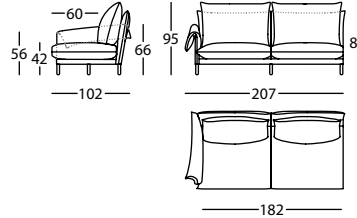

331.12.T.BS.I

ALPINO MOD 207 BR SOLAPA IZDO
ALPINO MOD 207 LEFT ARM W/FLAP
ALPINO MOD 207 BRAS A/RABAT GAUCHE

1,45 m³ / 1 Pack. / 77 kg