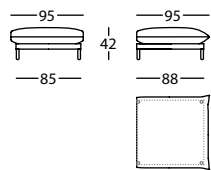

331.153.J.D

ALPINO PUF TERMINAL 95X95 DCHO
ALPINO RIGHT TERMINAL POUF 95X95
ALPINO POUF TERMINAL 95X95 DROIT

0,3 m³ / 2 Pack. / 43 kg