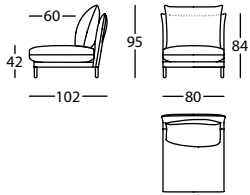

ALPINO by Rafa García, 2019

Modulos / Modules

331.12.G

ALPINO MODULO 80
ALPINO MODULE 80
ALPINO MODULE 80

0,6 m² / 1 Pack. / 42 kg