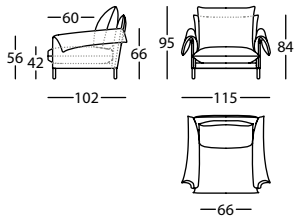

ALPINO by Rafa García, 2019

Brazo solapa / Arm with flap / Bras rabat

331.11.G.BS

ALPINO SILLON 115 BR SOLAPA
ALPINO ARMCHAIR 115 ARM W/FLAP
ALPINO FAUTEUIL 115 BRAS RABAT

0,7 m³ / 1 Pack. / 49 kg