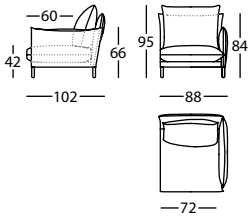

1,59 m<sup>3</sup> / 1 Pack. / 86 kg

**331.12.V.BS.I**

ALPINO MOD 227 BR SOLAPA IZDO  
ALPINO MOD 227 LEFT ARM W/FLAP  
ALPINO MOD 227 BRAS A/RABAT GAUCHE

1,59 m<sup>3</sup> / 1 Pack. / 86 kg

**331.12.X.BS.D**

ALPINO MOD 247 BR SOLAPA DCHO  
ALPINO MOD 247 RIGHT ARM W/FLAP  
ALPINO MOD 247 BRAS A/RABAT DROIT

1,74 m<sup>3</sup> / 1 Pack. / 93 kg

**331.12.X.BS.I**

ALPINO MOD 247 BR SOLAPA IZDO  
ALPINO MOD 247 LEFT ARM W/FLAP  
ALPINO MOD 247 BRAS A/RABAT GAUCHE

1,74 m<sup>3</sup> / 1 Pack. / 93 kg

ALPINO by Rafa García, 2019

Brazo recto / Plain arm / Bras droit

**331.12.G.5.D**

ALPINO MOD 88 BR RECTO DCHO  
 ALPINO MOD 88 RIGHT PLAIN ARM  
 ALPINO MOD 88 BRAS DROIT DROIT