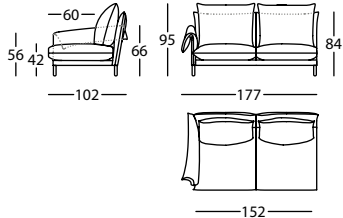

1,78 m<sup>3</sup> / 1 Pack. / 94 kg

ALPINO by Rafa García, 2019

Brazo solapa / Arm with flap / Bras rabat

**331.12.G.BS.D**

ALPINO MOD 97 BR SOLAPA DCHO  
ALPINO MOD 97 RIGHT ARM W/FLAP  
ALPINO MOD 97 BRAS A/RABAT DROIT

0,65 m<sup>3</sup> / 1 Pack. / 45 kg

**331.12.G.BS.I**

ALPINO MOD 97 BR SOLAPA IZDO  
ALPINO MOD 97 LEFT ARM W/FLAP  
ALPINO MOD 97 BRAS A/RABAT GAUCHE

0,65 m<sup>3</sup> / 1 Pack. / 45 kg

**331.12.S.BS.D**

ALPINO MOD 177 BR SOLAPA DCHO  
ALPINO MOD 177 RIGHT ARM W/FLAT  
ALPINO MOD 177 BRAS A/RABAT DROIT

1,23 m<sup>3</sup> / 1 Pack. / 67 kg

**331.12.S.BS.I**

ALPINO MOD 177 BR SOLAPA IZDO  
ALPINO MOD 177 LEFT ARM W/FLAP  
ALPINO MOD 177 BRAS A/RABAT GAUCHE