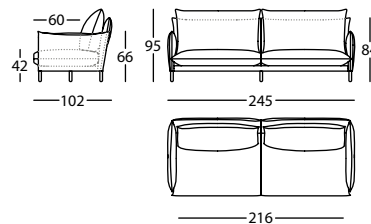

331.11.X.5

ALPINO SOFA 245 BR RECTO
ALPINO SOFA 245 PLAIN ARM
ALPINO CANAPE 245 BRAS DROIT

1,78 m³ / 1 Pack. / 94 kg