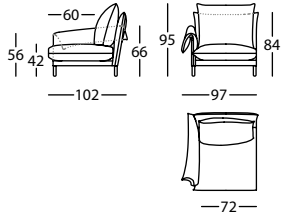

1,5 m<sup>3</sup> / 1 Pack. / 79 kg

**331.11.V.5**

ALPINO SOFA 225 BR RECTO  
ALPINO SOFA 225 PLAIN ARM  
ALPINO CANAPE 225 BRAS DROIT

1,65 m<sup>3</sup> / 1 Pack. / 87 kg

**331.11.X.5**

ALPINO SOFA 245 BR RECTO  
ALPINO SOFA 245 PLAIN ARM  
ALPINO CANAPE 245 BRAS DROIT

1,78 m<sup>3</sup> / 1 Pack. / 94 kg

ALPINO by Rafa García, 2019

Brazo solapa / Arm with flap / Bras rabat

**331.12.G.BS.D**

ALPINO MOD 97 BR SOLAPA DCHO  
ALPINO MOD 97 RIGHT ARM W/FLAP  
ALPINO MOD 97 BRAS A/RABAT DROIT

0,65 m<sup>3</sup> / 1 Pack. / 45 kg

**331.12.G.BS.I**

ALPINO MOD 97 BR SOLAPA IZDO  
ALPINO MOD 97 LEFT ARM W/FLAP  
ALPINO MOD 97 BRAS A/RABAT GAUCHE

0,65 m<sup>3</sup> / 1 Pack. / 45 kg

**331.12.S.BS.D**