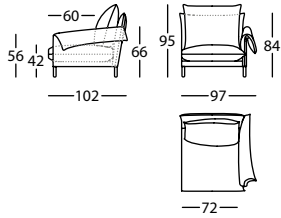

1,78 m<sup>3</sup> / 1 Pack. / 96 kg

Brazo recto / Plain arm / Bras droit

**331.11.G.5**

ALPINO SILLON 95 BR RECTO  
ALPINO ARMCHAIR 115 PLAIN ARM  
ALPINO FAUTEUIL 115 BRAS DROIT

0,7 m<sup>3</sup> / 1 Pack. / 47 kg

**331.11.S.5**

ALPINO SOFA 175 BR RECTO  
ALPINO SOFA 175 PLAIN ARM  
ALPINO CANAPE 175 BRAS DROIT

1,28 m<sup>3</sup> / 1 Pack. / 70 kg

**331.11.T.5**

ALPINO SOFA 205 BR RECTO  
ALPINO SOFA 205 PLAIN ARM  
ALPINO CANAPE 205 BRAS DROIT

1,5 m<sup>3</sup> / 1 Pack. / 79 kg

**331.11.V.5**

ALPINO SOFA 225 BR RECTO  
ALPINO SOFA 225 PLAIN ARM  
ALPINO CANAPE 225 BRAS DROIT

1,65 m<sup>3</sup> / 1 Pack. / 87 kg

**331.11.X.5**

ALPINO SOFA 245 BR RECTO  
ALPINO SOFA 245 PLAIN ARM  
ALPINO CANAPE 245 BRAS DROIT

1,78 m<sup>3</sup> / 1 Pack. / 94 kg

ALPINO by Rafa García, 2019

Brazo solapa / Arm with flap / Bras rabat

**331.12.G.BS.D**

ALPINO MOD 97 BR SOLAPA DCHO  
ALPINO MOD 97 RIGHT ARM W/FLAP  
ALPINO MOD 97 BRAS A/RABAT DROIT