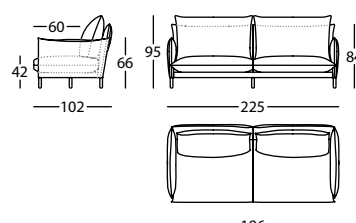

331.11.V.5

ALPINO SOFA 225 BR RECTO
ALPINO SOFA 225 PLAIN ARM
ALPINO CANAPE 225 BRAS DROIT

1,65 m³ / 1 Pack. / 87 kg