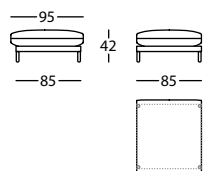

1,18 m<sup>2</sup> / 1 Pack. / 62 kg

**331.161.L**

ALPINO ANGULO RECTO 102X102  
ALPINO CORNER 102X102  
ALPINO ANGLE 102X102

0,76 m<sup>2</sup> / 1 Pack. / 60 kg

Puf / Pouf

Posición puf / Pouf position / Position pouf

**331.15.JAN**

ALPINO PUF ANGULO 95X95  
ALPINO CORNER POUF 95X95  
ALPINO POUF ANGLE 95X95

0,3 m³ / 2 Pack. / 43 kg

**331.15.J**

ALPINO PUF 95X95  
ALPINO POUF 95X95  
ALPINO POUF 95X95

0,3 m³ / 2 Pack. / 43 kg