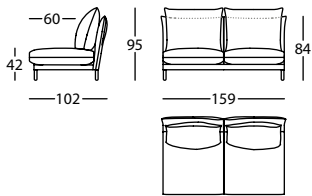

331.12.S

ALPINO MODULO 160
ALPINO MODULE 160
ALPINO MODULE 160

1,18 m² / 1 Pack. / 64 kg