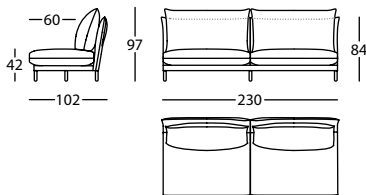

**331.12.X**

ALPINO MODULO 230  
ALPINO MODULE 230  
ALPINO MODULE 230

1,69 m<sup>2</sup> / 1 Pack. / 90 kg

Chaise y ángulo / Chaise longue and corner / Chaise longue et angle

**331.14.L.BS.D**

ALPINO CHAISE 123X142 BR SOLAPA DCHO  
ALPINO CHAISE LONGUE 123X142 RIGHT ARM W/FLAP  
ALPINO CHAISE LONGUE 123X142 BRAS A/RABAT DROIT