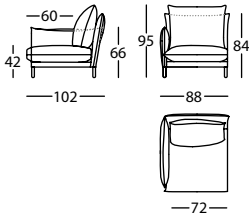

331.12.G.5.I

ALPINO MOD 88 BR RECTO IZDO
ALPINO MOD 88 LEFT PLAIN ARM
ALPINO MOD 88 BRAS DROIT GAUCHE

0,65 m³ / 1 Pack. / 44 kg