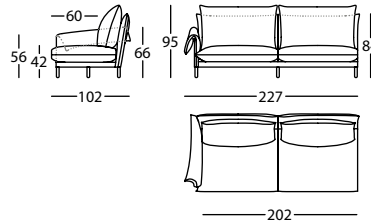

331.12.V.BS.I

ALPINO MOD 227 BR SOLAPA IZDO
ALPINO MOD 227 LEFT ARM W/FLAP
ALPINO MOD 227 BRAS A/RABAT GAUCHE

1,59 m³ / 1 Pack. / 86 kg