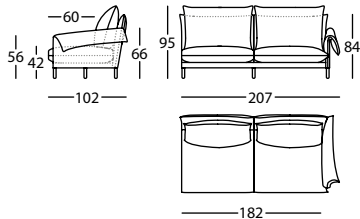

331.12.T.BS.D

ALPINO MOD 207 BR SOLAPA DCHO
ALPINO MOD 207 RIGHT ARM W/FLAP
ALPINO MOD 207 BRAS A/RABAT DROIT

1,45 m³ / 1 Pack. / 77 kg