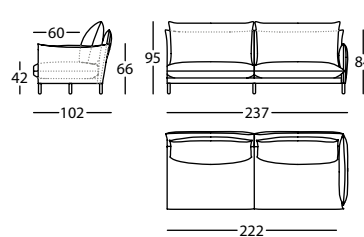

331.12.X.5.D

ALPINO MOD 237 BR RECTO DCHO
ALPINO MOD 237 RIGHT PLAIN ARM
ALPINO MOD 237 BRAS DROIT DROIT

1,74 m³ / 1 Pack. / 92 kg