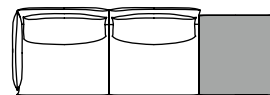

331.153.J.I

ALPINO PUF TERMINAL 95X95 IZDO
ALPINO LEFT TERMINAL POUF 95X95
ALPINO POUF TERMINAL 95X95 GAUCHE

0,3 m³ / 2 Pack. / 42 kg