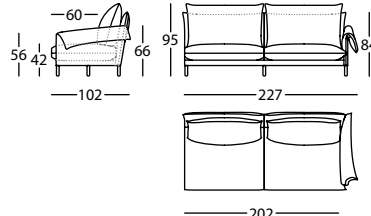

331.12.V.BS.D

ALPINO MOD 227 BR SOLAPA DCHO
ALPINO MOD 227 RIGHT ARM W/FLAP
ALPINO MOD 227 BRAS A/RABAT DROIT

1,59 m³ / 1 Pack. / 86 kg