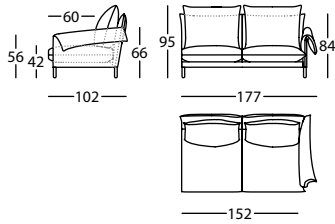

1,78 m<sup>3</sup> / 1 Pack. / 94 kg

ALPINO by Rafa García, 2019

Brazo solapa / Arm with flap / Bras rabat

**331.12.G.BS.D**

ALPINO MOD 97 BR SOLAPA DCHO  
ALPINO MOD 97 RIGHT ARM W/FLAP  
ALPINO MOD 97 BRAS A/RABAT DROIT

0,65 m<sup>3</sup> / 1 Pack. / 45 kg

**331.12.G.BS.I**

ALPINO MOD 97 BR SOLAPA IZDO  
ALPINO MOD 97 LEFT ARM W/FLAP  
ALPINO MOD 97 BRAS A/RABAT GAUCHE

0,65 m<sup>3</sup> / 1 Pack. / 45 kg

**331.12.S.BS.D**