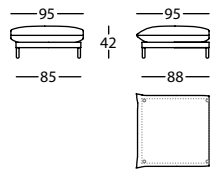

331.153.J.I

ALPINO PUF TERMINAL 95X95 IZDO
ALPINO LEFT TERMINAL POUF 95X95
ALPINO POUF TERMINAL 95X95 GAUCHE

0,3 m³ / 2 Pack. / 42 kg