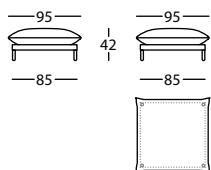

1,18 m<sup>2</sup> / 1 Pack. / 62 kg

**331.161.L**

ALPINO ANGULO RECTO 102X102  
ALPINO CORNER 102X102  
ALPINO ANGLE 102X102

0,76 m<sup>2</sup> / 1 Pack. / 60 kg

Puf / Pouf

Posición puf / Pouf position / Position pouf

**331.15.JAN**

ALPINO PUF ANGULO 95X95  
ALPINO CORNER POUF 95X95  
ALPINO POUF ANGLE 95X95

0,3 m³ / 2 Pack. / 43 kg

**331.15.J**

ALPINO PUF 95X95  
ALPINO POUF 95X95  
ALPINO POUF 95X95

0,3 m³ / 2 Pack. / 43 kg