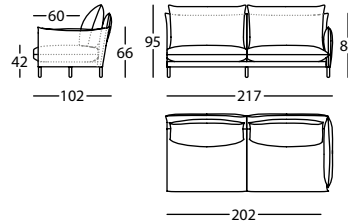

331.12.V.5.D

ALPINO MOD 217 BR RECTO DCHO
ALPINO MOD 217 RIGHT PLAIN ARM
ALPINO MOD 217 BRAS DROIT DROIT

1,59 m³ / 1 Pack. / 85 kg