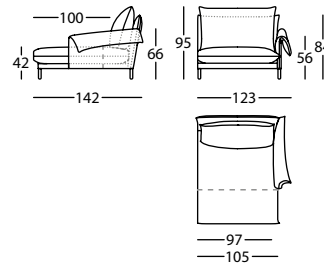

**331.12.X**

ALPINO MODULO 230  
ALPINO MODULE 230  
ALPINO MODULE 230

1,69 m<sup>2</sup> / 1 Pack. / 90 kg

Chaise y ángulo / Chaise longue and corner / Chaise longue et angle

**331.14.L.BS.D**

ALPINO CHAISE 123X142 BR SOLAPA DCHO  
ALPINO CHAISE LONGUE 123X142 RIGHT ARM W/FLAP  
ALPINO CHAISE LONGUE 123X142 BRAS A/RABAT DROIT