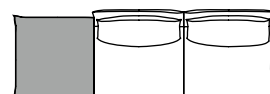

331.22.FD

ALPINO COJIN 50X31
ALPINO CUSHION 50X31
ALPINO COUSSIN 50X31

0,02 m³ / 1 Pack. / 3 kg

331.22.HD

ALPINO COJIN 73X31
ALPINO CUSHION 73X31
ALPINO COUSSIN 73X31

0,03 m³ / 1 Pack. / 4 kg