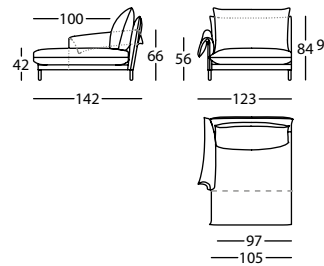

**331.12.X**

ALPINO MODULO 230  
ALPINO MODULE 230  
ALPINO MODULE 230

1,69 m<sup>2</sup> / 1 Pack. / 90 kg

Chaise y ángulo / Chaise longue and corner / Chaise longue et angle

**331.14.L.BS.D**

ALPINO CHAISE 123X142 BR SOLAPA DCHO  
ALPINO CHAISE LONGUE 123X142 RIGHT ARM W/FLAP  
ALPINO CHAISE LONGUE 123X142 BRAS A/RABAT DROIT

1,18 m<sup>2</sup> / 1 Pack. / 62 kg

**331.14.L.BS.I**

ALPINO CHAISE 123X142 BR SOLAPA IZDO  
ALPINO CHAISE LONGUE 123X142 LEFT ARM W/FLAP  
ALPINO CHAISE LONGUE 123X142 BRAS A/RABAT GAUCHE

1,18 m<sup>2</sup> / 1 Pack. / 62 kg