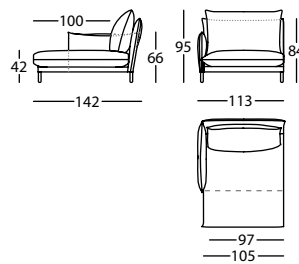

**331.12.X**

ALPINO MODULO 230  
ALPINO MODULE 230  
ALPINO MODULE 230

1,69 m<sup>2</sup> / 1 Pack. / 90 kg

Chaise y ángulo / Chaise longue and corner / Chaise longue et angle

**331.14.L.BS.D**

ALPINO CHAISE 123X142 BR SOLAPA DCHO  
ALPINO CHAISE LONGUE 123X142 RIGHT ARM W/FLAP  
ALPINO CHAISE LONGUE 123X142 BRAS A/RABAT DROIT

1,18 m<sup>2</sup> / 1 Pack. / 62 kg

**331.14.L.BS.I**

ALPINO CHAISE 123X142 BR SOLAPA IZDO  
ALPINO CHAISE LONGUE 123X142 LEFT ARM W/FLAP  
ALPINO CHAISE LONGUE 123X142 BRAS A/RABAT GAUCHE

1,18 m<sup>2</sup> / 1 Pack. / 62 kg

**331.14.L.5.D**

ALPINO CHAISE 113X142 BR RECTO DCHO  
ALPINO CHAISE LONGUE 113X142 PLAIN RIGHT ARM  
ALPINO CHAISE LONGUE 113X142 BRAS DROIT DROIT

1,18 m<sup>2</sup> / 1 Pack. / 62 kg

**331.14.L.5.I**

ALPINO CHAISE 113X142 BR RECTO IZDO  
ALPINO CHAISE LONGUE 113X142 PLAIN LEFT ARM  
ALPINO CHAISE LONGUE 113X142 BRAS DROIT GAUCHE