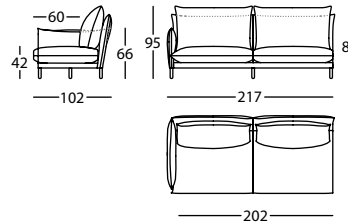

331.12.V.5.I

ALPINO MOD 217 BR RECTO IZDO
ALPINO MOD 217 LEFT PLAIN ARM
ALPINO MOD 217 BRAS DROIT GAUCHE

1,59 m³ / 1 Pack. / 85 kg