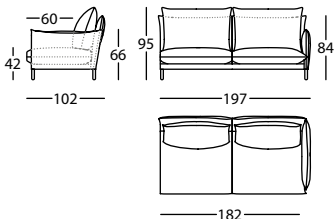

331.12.T.5.D

ALPINO MOD 197 BR RECTO DCHO
ALPINO MOD 197 RIGHT PLAIN ARM
ALPINO MOD 197 BRAS DROIT DROIT

1,45 m³ / 1 Pack. / 76 kg