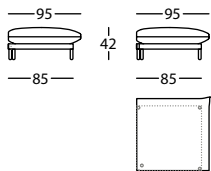

1,18 m<sup>2</sup> / 1 Pack. / 62 kg

**331.161.L**

ALPINO ANGULO RECTO 102X102  
ALPINO CORNER 102X102  
ALPINO ANGLE 102X102

0,76 m<sup>2</sup> / 1 Pack. / 60 kg

Puf / Pouf

Posición puf / Pouf position / Position pouf

**331.15.JAN**

ALPINO PUF ANGULO 95X95  
ALPINO CORNER POUF 95X95  
ALPINO POUF ANGLE 95X95

0,3 m³ / 2 Pack. / 43 kg

**331.15.J**

ALPINO PUF 95X95  
ALPINO POUF 95X95  
ALPINO POUF 95X95

0,3 m³ / 2 Pack. / 43 kg