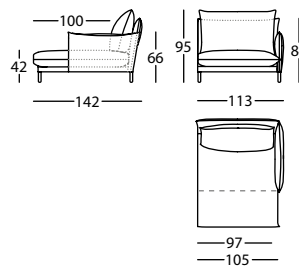

**331.12.X**

ALPINO MODULO 230  
ALPINO MODULE 230  
ALPINO MODULE 230

1,69 m<sup>2</sup> / 1 Pack. / 90 kg

Chaise y ángulo / Chaise longue and corner / Chaise longue et angle

**331.14.L.BS.D**

ALPINO CHAISE 123X142 BR SOLAPA DCHO  
ALPINO CHAISE LONGUE 123X142 RIGHT ARM W/FLAP  
ALPINO CHAISE LONGUE 123X142 BRAS A/RABAT DROIT

1,18 m<sup>2</sup> / 1 Pack. / 62 kg

**331.14.L.BS.I**

ALPINO CHAISE 123X142 BR SOLAPA IZDO  
ALPINO CHAISE LONGUE 123X142 LEFT ARM W/FLAP  
ALPINO CHAISE LONGUE 123X142 BRAS A/RABAT GAUCHE

1,18 m<sup>2</sup> / 1 Pack. / 62 kg