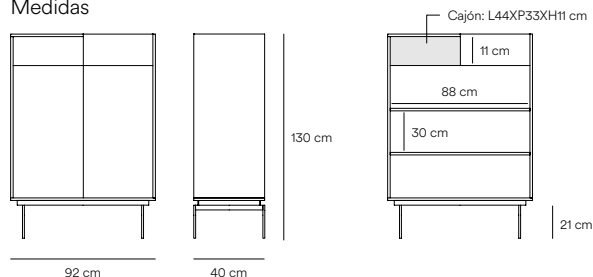

Valley Auxiliar

Valley permite al usuario disponer de espacio a dos niveles sobre los que colocar sus objetos y pertenencias.

Valley establece nuevas normas de orden para aquellos que categorizan todo o sencillamente distintas superficies donde conviven la calidez de la madera con la elegancia del metal.

Diseñado por Cambres Design

Medidas

Modelos

Acabados

Estructura patas y bandeja metálicas

Casco chapa roble o nogal

Descargas

Ficha técnica 452,55 KB ↓