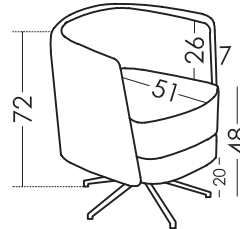

PEQUE

FICHA TÉCNICA | RV001 | ES

fama

Medidas

Ancho:	65cm
Alto:	71cm
Fondo:	51cm
Altura asiento:	48cm
Altura brazo:	71cm
Altura respaldo:	26cm
Fondo abierto:	-cm

Datos técnicos

Armazón:	Madera, pino y tablero
Suspensión asiento:	N.E.A
Suspensión respaldo:	Suspensión cincha 80mm
Dureza asiento:	Tacto dureza media (blanco)
Asiento:	Poliuretano 35Kg + Fibra
Respaldo:	-
Cojines sueltos:	-
Desenfundable:	Asiento