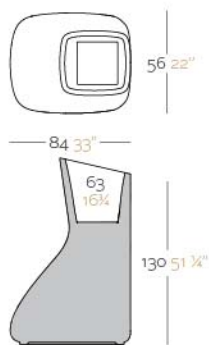

MOMA TWIN Pot Low
MOMA MELLIZA Low

FINISHES ACABADOS

AIRE Matt finished. Básico, acabado mate.

AIGUA Matt finished with self watering system. Básico, acabado mate con sistema de autoriego.

Colours Aire and Aigua / Colores Aire y Aigua

- White Blanco
- Black Negro
- Bronze Bronce
- Steel Acero
- Anthracte Antracita
- Red Rojo
- Pistachio Pistacho
- Orange Naranja
- Pink Pink
- Ice Hielo

FOC Lacquered with self watering system. Lacado con sistema de autoriego.

- White Blanco
- Black Negro
- Bronze Bronce
- Steel Acero
- Anthracte Antracita
- Red Rojo
- Pistachio Pistacho
- Orange Naranja
- Pink Pink
- Champagne Champán

LLUM

Lighting with energy saving lamp. Wire lenght: 3 m/ 118". IP 65. Long life: 10.000h
Iluminación con lámpara de bajo consumo. Longitud cable: 3m/118". Larga vida: 10.000h.

- Ice Hielo
- Orange Naranja
- Red Rojo
- Ice/Blue Hielo/Azul
- Ice/Red Hielo/Rojo
- Ice/Green Hielo/Verde

- EU: 220-240V ~ 50 - 60Hz. E27 18-30W. CE. RoHS
- USA: 110-120V ~ 60Hz. E26 18-30W. UL.

LED RGB

Lighting with Led RGB technology. Colour change with remote control. Long life 60.000h. IP65.
Iluminación con tecnología Led RGB. Cambio de color mediante mando a distancia. Larga vida: 60.000h. IP65.

1. Ice Hielo
- 100-240V ~ 50-60Hz. 350 - 400 LM. 18 - 72 W