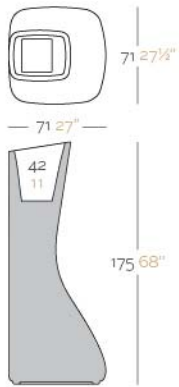

Macetero fabricado en resina de polietileno mediante moldeo rotacional con doble pared. 100% Reciclable. Apto para exterior e interior. Disponible en varios acabados.

WEIGHT PESO 22 Kg.

INCLUDE INCLUYE

Self watering system (except to AIRE). Finished RGB LED: Colour changes of remote control.

REFERENCE* REFERENCIA*

45002A 45002R 45002F 45002W 45002L

ReferenceX, for example 0000A ReferenciaX, ejemplo 0000A.

* A: AIRE R: AIGUA F: FOC W:LLUM L: LEDS B: FULL WHITE G: GLASS

MOMA TWIN Pot High
MOMA MELLIZA High