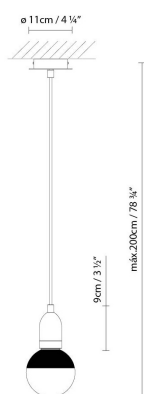

### Descripción:

Familia de luminarias unitarias de suspensión, disponibles en tres versiones. Ilde S1 posee un cuerpo metálico, que se comercializa en dos acabados: cromo mate con cable textil rojo, o acabado bronce texturizado con cable textil negro.

### ILDE S1

 Bronze (texturised)  Chrome (matte)

CÓDIGO	LUMINARIA	FUENTE DE LUZ	DIM	 BOMBILLA	
700351	ILDE S1 CHROME	LED G125 Reflector 6W (E27)	PHASE CUT	A++	 0,7 <b>LED A+</b>
700354	ILDE S1 BRONZE	LED filament G125 6W 2700K (E27)			