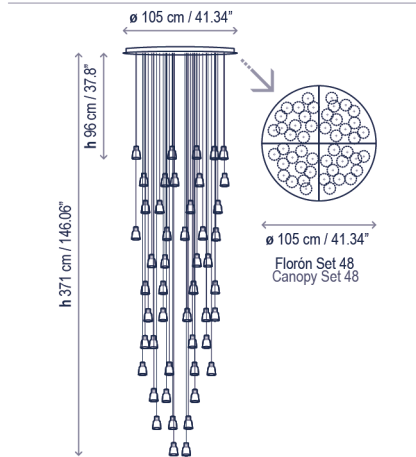

Drip/Drop S/48L

Diseño / Design:
Christophe Mathieu / 2017

Tipología: Suspensión
Typology: Pendant Lamp

Ambiente: Interior
Environment: Indoor

Descripción técnica / Technical description:

(Drip) Peso Neto / Net Weight: 23,04 kg
(Drop) Peso Neto / Net Weight: 24 kg

2 Cajas / 2 Boxes:

1 Caja/Box | 67 x 67 x 57 cm | 0,2559 m³
(Drip) Peso bruto / Gross Weight: 37,04 kg
(Drop) Peso bruto / Gross Weight: 38 kg

1 Caja/Box | 61 x 50 x 61 cm | 0,1861 m³
(Drip) Peso bruto / Gross Weight: 12,32 kg
(Drop) Peso bruto / Gross Weight: 12,32 kg

Materiales: Aluminio, Hierro, Vidrio/ Policarbonato
Materials: Aluminum, Iron, Glass/ Polycarbonate

Acabado estructura color ébano negro
Structure finish: ebony black

Cable coaxial negro. No se pueden cortar o manipular. Consultar para medidas especiales. Existen 13 largos de cable estándar para realizar diferentes composiciones.
Black coaxial cable. Cannot be cut or handled. Please consult for custom length options. There are 13 standard cable lengths to make different compositions.

R2590358 Vidrio verde / Green glass

R2590359 Vidrio azul / Blue glass

Descripción lámpara Drip / Lamps description Drip:

Ref	Acabados / Finishing	Ean13
25948210121	Regulable 1-10v - Policarbonato Opal Dimmable 1-10v - Opal Polycarbonate	8435493725055
2594821038	Regulable 1-10v - Vidrio Transparente Dimmable 1-10v - Transparent Glass	8436544897493
2594821039	Regulable 1-10v - Vidrio Matizado Dimmable 1-10v - Frosted Glass	8436544897653
2594821081	Regulable 1-10v - Vidrio Verde Dimmable 1-10v - Green Glass	8436544897929
2594821086	Regulable 1-10v - Vidrio Azul Dimmable 1-10v - Blue Glass	8436544898070