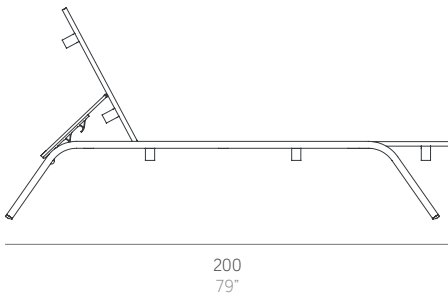

Stack

Borja García

Tumbona Contract. Contract Chaise lounge

Apilable. 4 máximo
Stackable. 4 maximum

Medidas. Sizes

Materiales. Materials

Aluminio termolacado.
Telas sunbathe (Batyliné®, Moaré, Grid).
Funda protectora (opcional).

Powder-coated aluminium.
Sunbathe fabrics (Batyliné®, Moaré, Grid).
Protective cover (optional).

Características. Characteristics

Estructura. Frame
PT12025
15,5 Kg - 34.10 lbs

Funda protectora. Protective cover
163699
205x80x25h cm / 81"x31"x10"h