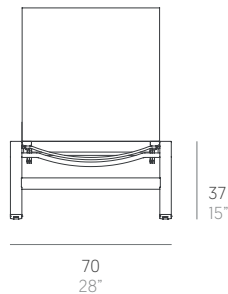

Stack

Borja García

Tumbona Contract. Contract Chaise lounge

Apilable. 4 máximo
Stackable. 4 maximum

Medidas. Sizes

Materiales. Materials

Aluminio termolacado.
Telas sunbathe (Batyliné®, Moaré, Grid).
Funda protectora (opcional).

Powder-coated aluminium.
Sunbathe fabrics (Batyliné®, Moaré, Grid).
Protective cover (optional).

Características. Characteristics

Estructura. Frame
PT12025
15,5 Kg - 34.10 lbs

Funda protectora. Protective cover
163699
205x80x25h cm / 81"x31"x10"h

Caja. Box
3 ud/unit | 1,02 m³ - 36.02 ft³

Mantenimiento. Maintenance

Ver apartado de limpieza y mantenimiento
gandiablasco.com

See cleaning and maintenance section
gandiablasco.com

Colores y acabados. Colours and finishes