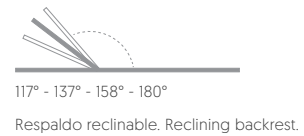

Stack

Borja García

Tumbona Contract. Contract Chaise lounge

Apilable. 4 máximo
Stackable. 4 maximum

Medidas. Sizes

Materiales. Materials

Aluminio termolacado.
Telas sunbathe (Batyliné®, Moaré, Grid).
Funda protectora (opcional).