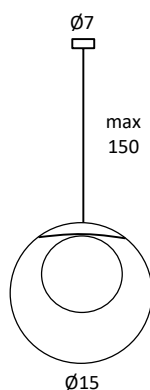

POP

Sánchez Guisado arq.

LUZ
DIFUSION

Pop C15

Pop S15

Acabados (metal) · Finishes (metal) · Finitions (métal) · Oberfläche (Metall)

- negro · black · noir · schwarz
- oro · gold · or · gold

Acabados (cristal) · Finishes (glass) · Finitions (verre) · Oberfläche (Kristallglas)

- rosa · rose · rose · rosa
- azul · blue · bleu · Blau
- ámbar · amber · ambre · bernstein
- satinado · satin · satiné · satiniert

POP

Material: metal y cristal · G9 LED · Cristal: Ø15cm · Florón: Ø7cm · Cable 150cm · Bombilla incluida

Material: metal and glass · G9 LED · Glass: 15cm · Canopy: Ø7cm · Cable 150cm · Bulb included

Matériau: métal et verre · G9 LED · Verre: Ø15cm · Baldaquin: Ø7cm · Cable 150cm · Livrée avec ampoule

Material: Metall und Glas · G9 LED · Glas: Ø15cm · Baldachin: Ø7cm · Cable 150cm · Lieferung mit Leuchtmittel