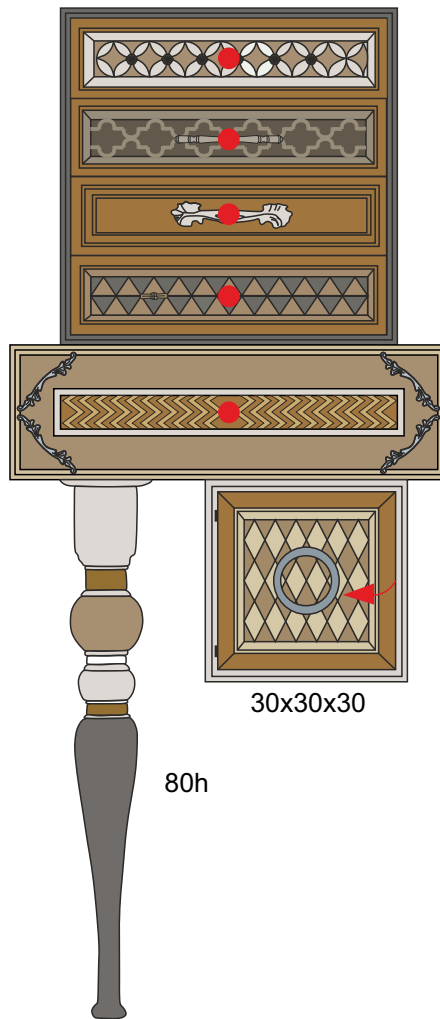

# Consola One

Art. One18 L65 F42 H180

## Consola 5 cajones y 1 puerta

*El amplio desarrollo técnico de la serie One nos permite poner a tu disposición la oportunidad de crear una solución de almacenaje única para ti. Y da igual si el espacio es pequeño o grande. Combinando cajas y patas puedes crear composiciones personales muy decorativas para cualquier espacio de la casa. Todos los componentes se pueden fabricar a la medida deseada y rematarlos con los colores y motivos que elijas. De esta manera, las combinaciones son infinitas y realmente sorprendentes, muy acordes al diseño contemporáneo más atemporal.*

Art. One18 Consola One L65 F42 H180

50x35x50

65x42x20

30x30x30

80h

Acabados según foto:

- El mueble llega en 4 piezas
- Sentido de apertura de la puerta: ➤
- Cajón: ●
- Volumen: 0,62 m3
- Peso: 50 kg
- Fabricado a medida: elige entre diferentes acabados y juega con las dimensiones y las características interiores.
- Escribe un email a [info@lolaglamour.com](mailto:info@lolaglamour.com) detallando los cambios que necesitas para que enviemos el diseño y su precio.

# Productos de la misma serie

Art. one1  
300x45x170

Art. one2  
275x45x97

Art. one5  
250x45x83

Art. one5.1  
250x45x83

Art. one5.2  
250x45x83

Art. one6  
150x50x100

Art. one7  
80x40x50