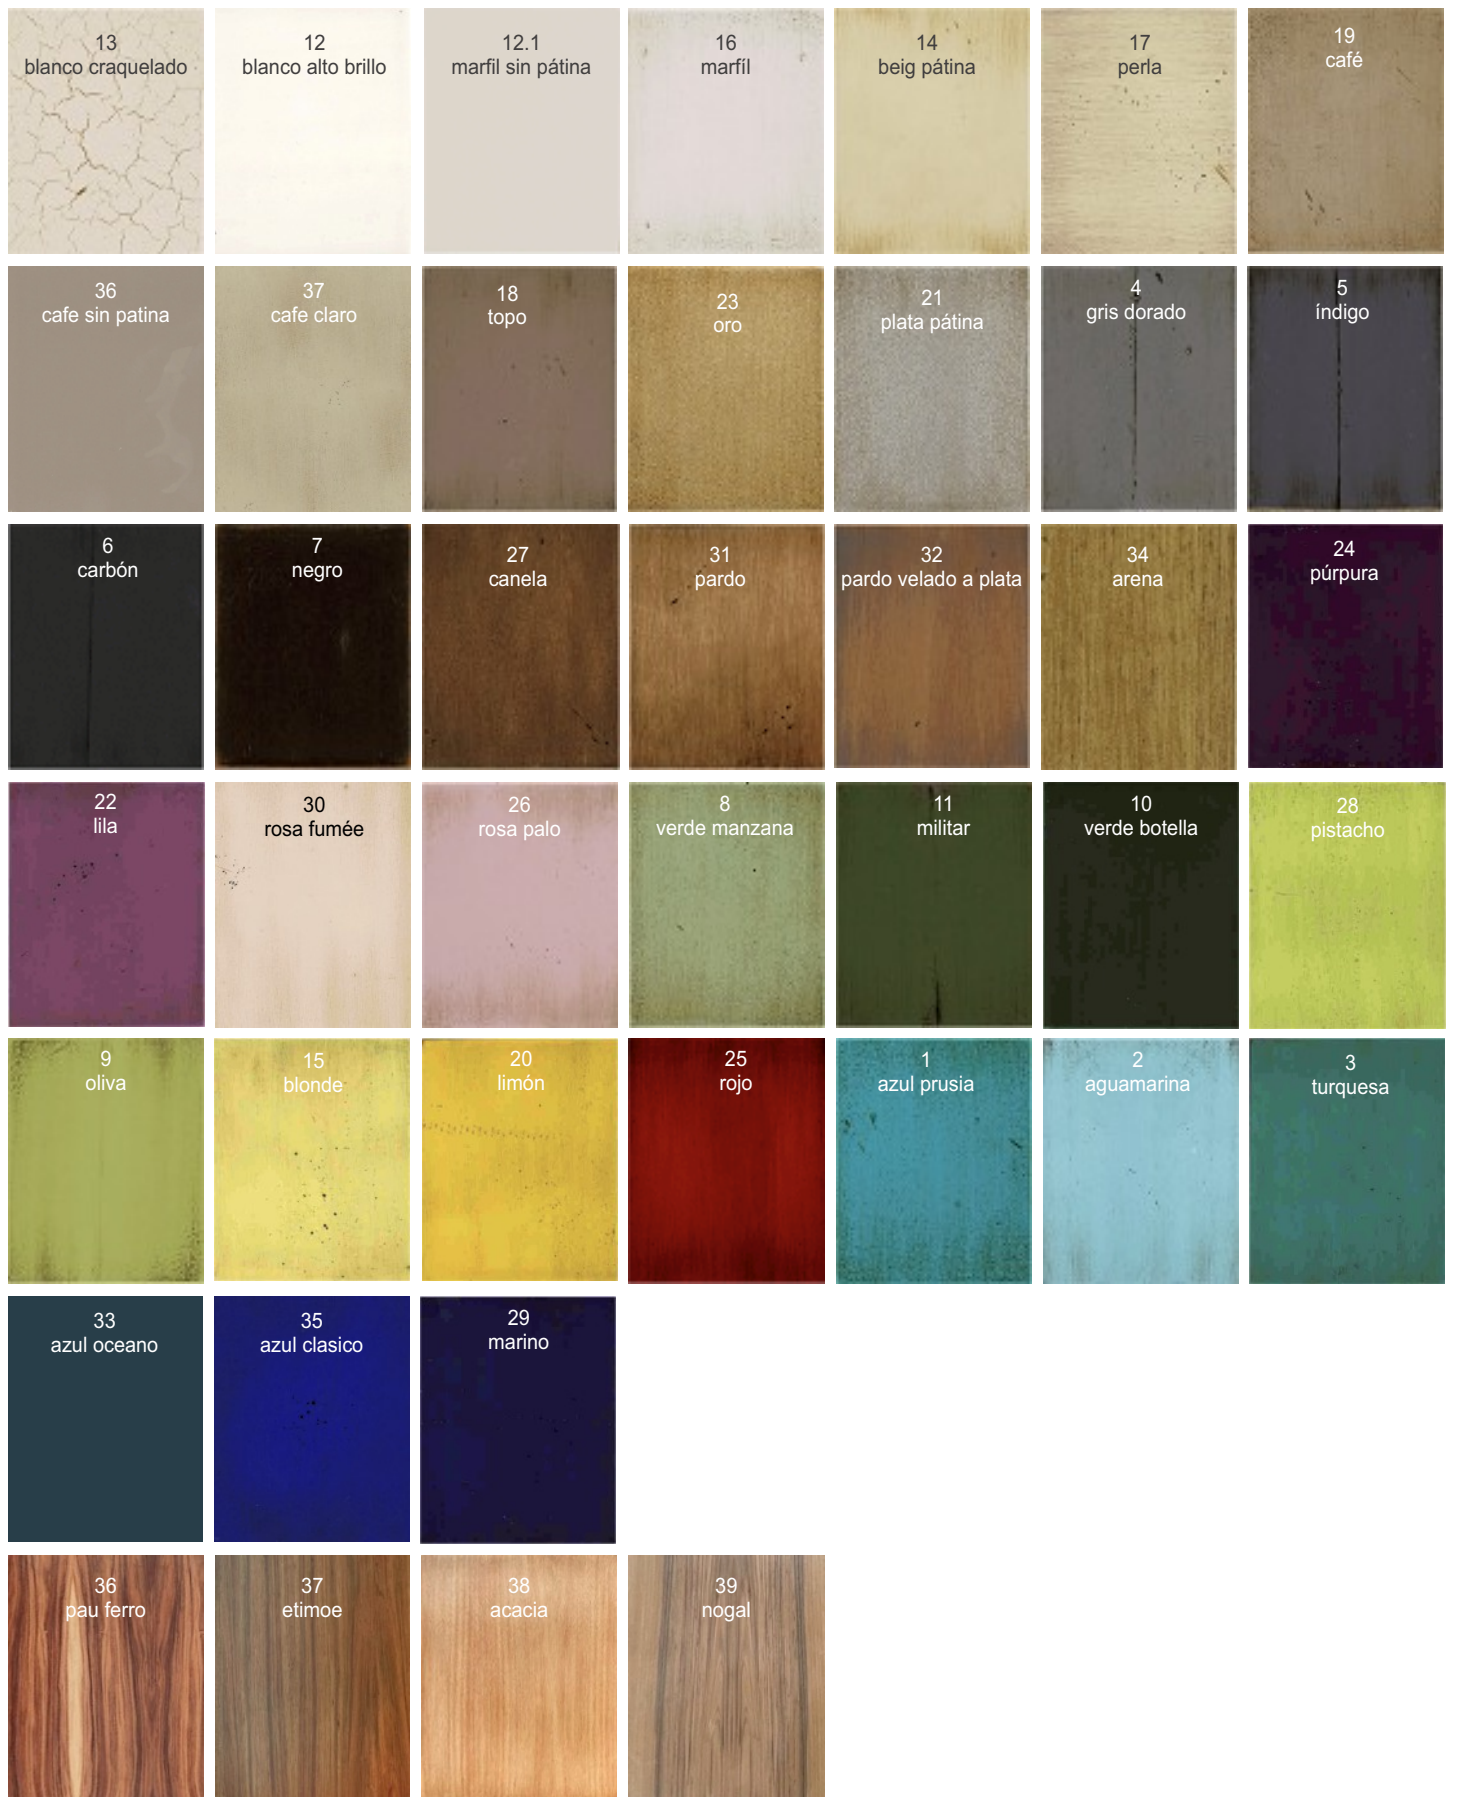

# Productos de la misma serie

Art. one13  
225x48x60

Art. one14  
200x80x180

Art. one15  
175x42x115

Art. one16  
145x42x105

Art. one17  
107x42x230

*Lola glamour*

**Acabados  
Disponibles**

Texturas  
Disponibles

*Lola glamour*