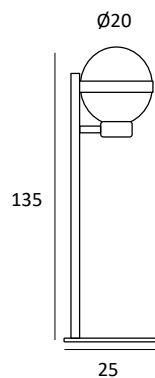

BARCINO

Pablo Romagosa

Barcino F Glass

Barcino F Shade

Barcino T Glass

Barcino T Shade

Acabados (metal) · Finishes (metal) · Finitions (métal) · Oberfläche (Metall)

-  negro · black · noir · schwarz
-  oro · gold · or · gold
-  marrón · brown · marron · braun

BARCINO

Material: metal y cristal (o pantalla de tela) · COB LED · 6,8W 463lm 2700K · Bombilla incluida

Material: metal and glass (or fabric shade) · COB LED · 6,8W 463lm 2700K · Bulb included

Matériau: métal et verre (ou abat-jour en tissu) · COB LED · 6,8W 463lm 2700K · Livrée avec ampoule