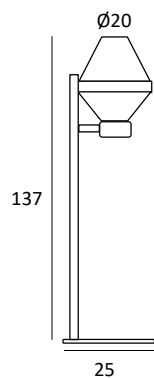

BARCINO

Pablo Romagosa

Barcino F Glass

Barcino F Shade

Barcino T Glass

Barcino T Shade

Acabados (metal) · Finishes (metal) · Finitions (métal) · Oberfläche (Metall)

-  negro · black · noir · schwarz
-  oro · gold · or · gold
-  marrón · brown · marron · braun

BARCINO

Material: metal y cristal (o pantalla de tela) · COB LED · 6,8W 463lm 2700K · Bombilla incluida

Material: metal and glass (or fabric shade) · COB LED · 6,8W 463lm 2700K · Bulb included

Matériau: métal et verre (ou abat-jour en tissu) · COB LED · 6,8W 463lm 2700K · Livrée avec ampoule

Material: Metall und Glas (oder Baumwoll-Schirm) · COB LED · 6,8W 463lm 2700K · Lieferung mit Leuchtmittel