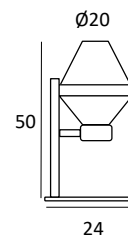

BARCINO

Pablo Romagosa

Barcino F Glass

Barcino F Shade

Barcino T Glass

Barcino T Shade

Acabados (metal) · Finishes (metal) · Finitions (métal) · Oberfläche (Metall)

-  negro · black · noir · schwarz
-  oro · gold · or · gold
-  marrón · brown · marron · braun

BARCINO

Material: metal y cristal (o pantalla de tela) · COB LED · 6,8W 463lm 2700K · Bombilla incluida

Material: metal and glass (or fabric shade) · COB LED · 6,8W 463lm 2700K · Bulb included

Matériau: métal et verre (ou abat-jour en tissu) · COB LED · 6,8W 463lm 2700K · Livrée avec ampoule