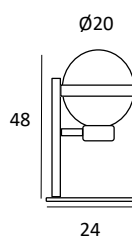

Barcino T Glass