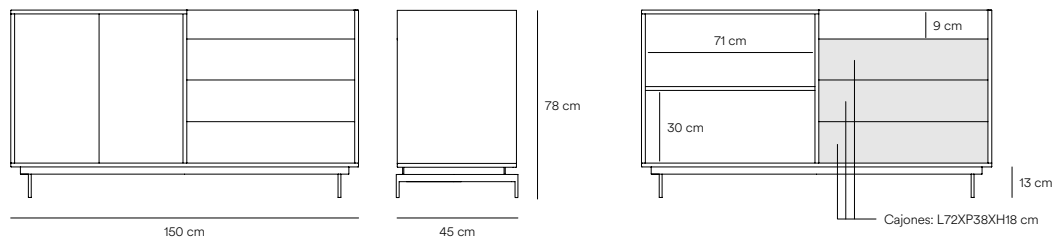

# Valley Aparador 2

Valley permite al usuario disponer de espacio a dos niveles sobre los que colocar sus objetos y pertenencias.

Valley establece nuevas normas de orden para aquellos que categorizan todo o sencillamente distintas superficies donde conviven la calidez de la madera con la elegancia del metal.

### Medidas