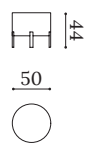

# SIMON

Pouf / Pouf / Pouf

SIMO C

SIMO Q

SIMO R

Asiento tapizado con espuma de poliuretano de alta densidad.  
Patas metálicas negro texturizado.

*Seat upholstered with high-density polyurethane foam.  
Textured black metal legs.*