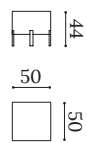

# SIMON

Pouf / Pouf / Pouf

SIMO C

SIMO Q

SIMO R

Asiento tapizado con espuma de poliuretano de alta densidad.  
Patas metálicas negro texturizado.

*Seat upholstered with high-density polyurethane foam.  
Textured black metal legs.*