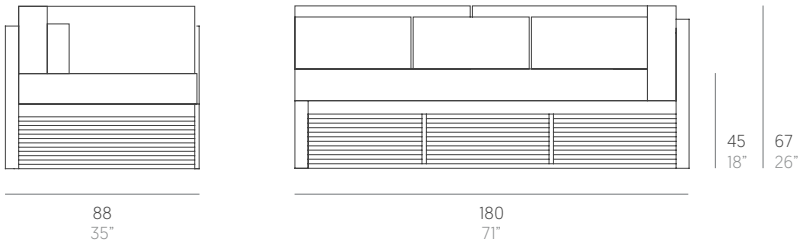

DNA TEAK

José A. Gandía-Blasco Canales

Modular 1. Sectional 1

Brazo izquierdo
Left arm

Brazo derecho
Right arm

Respaldo alto. High backrest

Medidas. Sizes

Materiales. Materials

Características. Characteristics

Estructura. Frame
Left PT02989 Right PT02990
⚖️ 28,2 Kg - 61.95 lbs

Colchoneta. Mat. Cushion
PT02940 Respaldo bajo. Low backrest
⚖️ 11,4 Kg - 25.08 lbs

PT02939 Respaldo alto. High backrest
⚖️ 12,9 Kg - 28.38 lbs