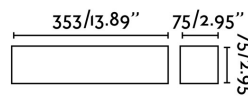

EACO-2 Lámpara aplique blanco

Ref. 63177

Lámpara aplique de estilo moderno para iluminación interior fabricada en yeso.

Características técnicas

Bombilla:	2 x G9 MAX 6W LED
Incluye Bombilla:	No
Transformador:	
Incluye Transformador:	No
Voltaje:	100-240V
Frecuencia de funcionamiento:	
IP:	20
Clase:	I
Material:	Yeso
Bombilla Recomendada:	17443
Descripción Bombilla Recomendada:	BOMBILLA G9 LED 3,5W 2700K 350Lm
Largo:	353 mm
Ancho:	75 mm
Alto:	75 mm
Peso:	1.40 kg
Volumen:	0.00477 m3