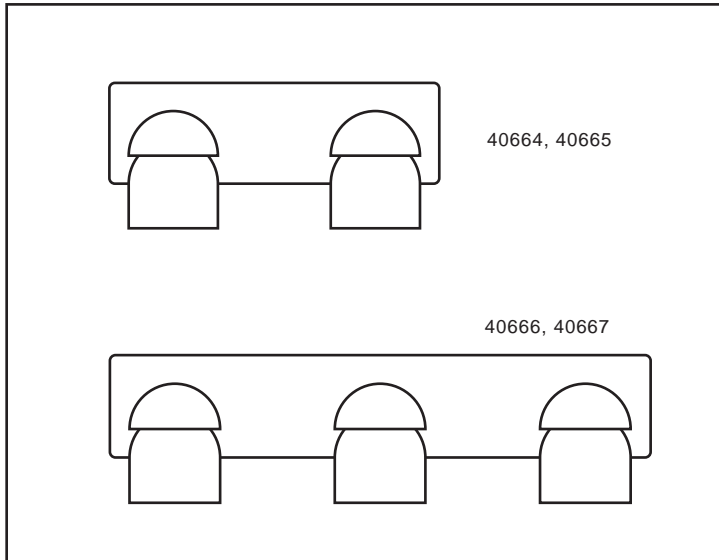

1 x GU10 MAX 8W LED not incl

TECHNICAL FEATURES - CARACTERÍSTICAS TÉCNICAS

IP20

100V-240V~50Hz/60Hz

LOREFAR, SL • Dinámica, nº1 • Polígono Industrial Santa Rita
08755 Castellbisbal • Barcelona • Spain
faro@lorefar.com • www.faro.es

LIGHT SOURCE - FUENTE DE LUZ

2 x GU10 MAX 8W LED not incl
3 x GU10 MAX 8W LED not incl

TECHNICAL FEATURES - CARACTERÍSTICAS TÉCNICAS

	0,2m		IP20	100V-240V~50Hz/60Hz
--	------	--	-------------	---------------------