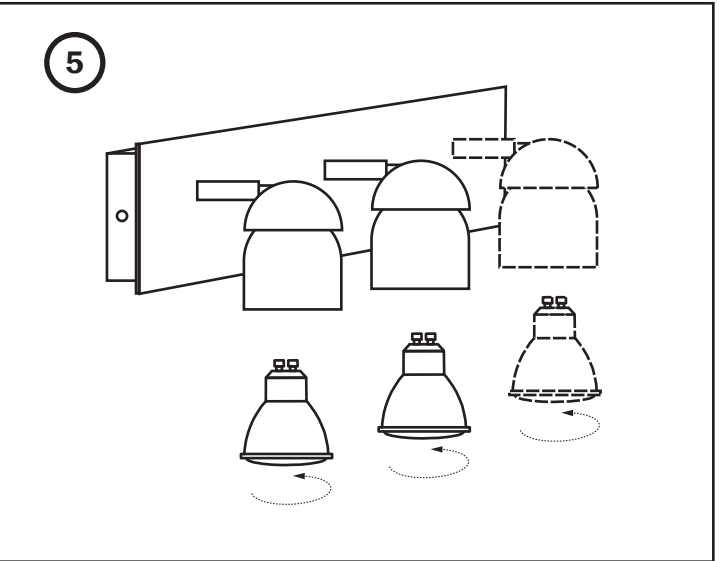

1 x GU10 MAX 8W LED not incl

TECHNICAL FEATURES - CARACTERÍSTICAS TÉCNICAS

IP20

100V-240V~50Hz/60Hz

LOREFAR, SL • Dinámica, nº1 • Polígono Industrial Santa Rita
08755 Castellbisbal • Barcelona • Spain
faro@lorefar.com • www.faro.es

LIGHT SOURCE - FUENTE DE LUZ

2 x GU10 MAX 8W LED not incl
3 x GU10 MAX 8W LED not incl

TECHNICAL FEATURES - CARACTERÍSTICAS TÉCNICAS

	0,2m		IP20	100V-240V~50Hz/60Hz
--	------	--	-------------	---------------------