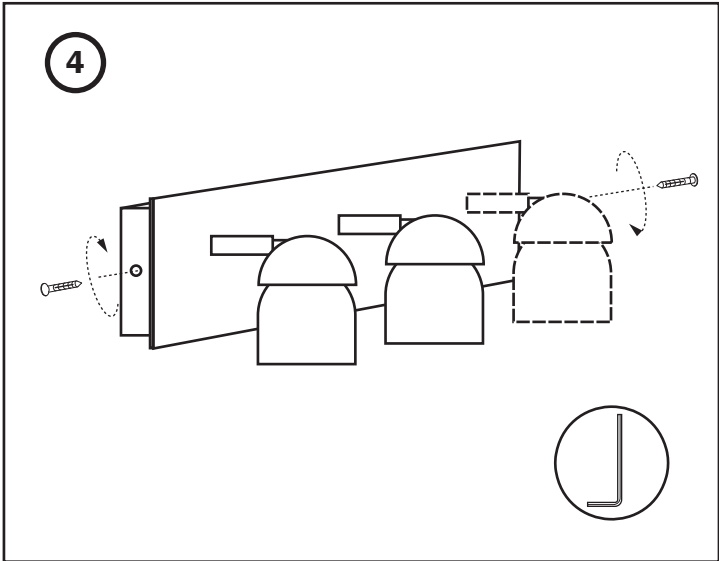

1 x GU10 MAX 8W LED not incl

TECHNICAL FEATURES - CARACTERÍSTICAS TÉCNICAS

IP20

100V-240V~50Hz/60Hz

LOREFAR, SL • Dinámica, nº1 • Polígono Industrial Santa Rita
08755 Castellbisbal • Barcelona • Spain
faro@lorefar.com • www.faro.es

LIGHT SOURCE - FUENTE DE LUZ

2 x GU10 MAX 8W LED not incl
3 x GU10 MAX 8W LED not incl

TECHNICAL FEATURES - CARACTERÍSTICAS TÉCNICAS

	0,2m		IP20	100V-240V~50Hz/60Hz
--	------	--	-------------	---------------------