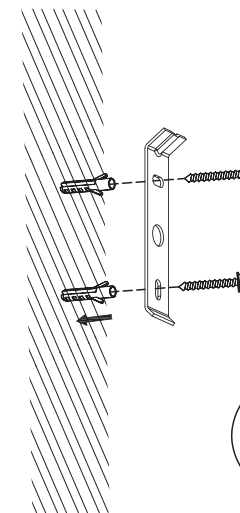

40660, 40661
40662, 40663

1

2

OFF

3

4

5

LIGHT SOURCE - FUENTE DE LUZ

1 x GU10 MAX 8W LED not incl

TECHNICAL FEATURES - CARACTERÍSTICAS TÉCNICAS

IP20

100V-240V~50Hz/60Hz

LOREFAR, SL • Dinámica, nº1 • Polígono Industrial Santa Rita
08755 Castellbisbal • Barcelona • Spain
faro@lorefar.com • www.faro.es

LIGHT SOURCE - FUENTE DE LUZ

2 x GU10 MAX 8W LED not incl
3 x GU10 MAX 8W LED not incl

TECHNICAL FEATURES - CARACTERÍSTICAS TÉCNICAS

	0,2m		IP20	100V-240V~50Hz/60Hz
--	------	--	-------------	---------------------