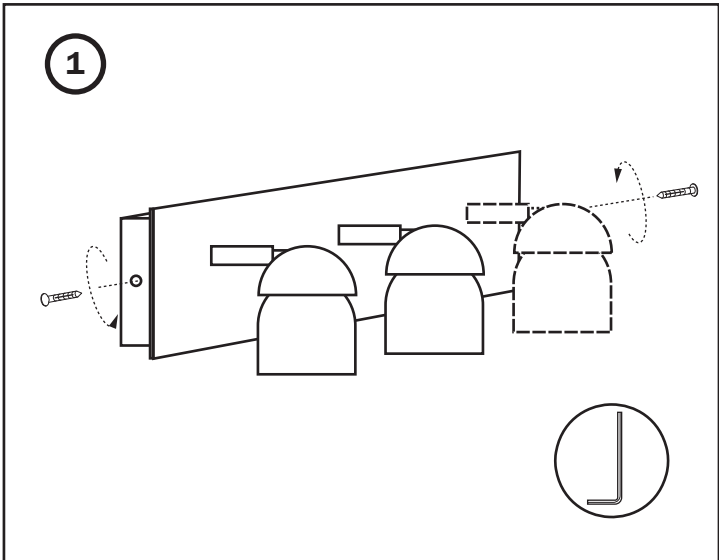

1 x GU10 MAX 8W LED not incl

TECHNICAL FEATURES - CARACTERÍSTICAS TÉCNICAS

IP20

100V-240V~50Hz/60Hz

LOREFAR, SL • Dinámica, nº1 • Polígono Industrial Santa Rita
08755 Castellbisbal • Barcelona • Spain
faro@lorefar.com • www.faro.es

LIGHT SOURCE - FUENTE DE LUZ

2 x GU10 MAX 8W LED not incl
3 x GU10 MAX 8W LED not incl

TECHNICAL FEATURES - CARACTERÍSTICAS TÉCNICAS

	0,2m		IP20	100V-240V~50Hz/60Hz
--	------	--	-------------	---------------------