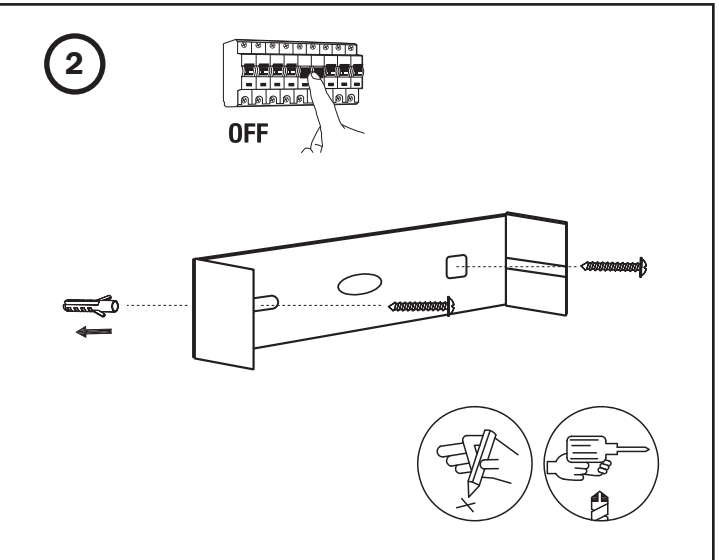

1 x GU10 MAX 8W LED not incl

TECHNICAL FEATURES - CARACTERÍSTICAS TÉCNICAS

IP20

100V-240V~50Hz/60Hz

LOREFAR, SL • Dinámica, nº1 • Polígono Industrial Santa Rita
08755 Castellbisbal • Barcelona • Spain
faro@lorefar.com • www.faro.es

LIGHT SOURCE - FUENTE DE LUZ

2 x GU10 MAX 8W LED not incl
3 x GU10 MAX 8W LED not incl

TECHNICAL FEATURES - CARACTERÍSTICAS TÉCNICAS

	0,2m		IP20	100V-240V~50Hz/60Hz
--	------	--	-------------	---------------------