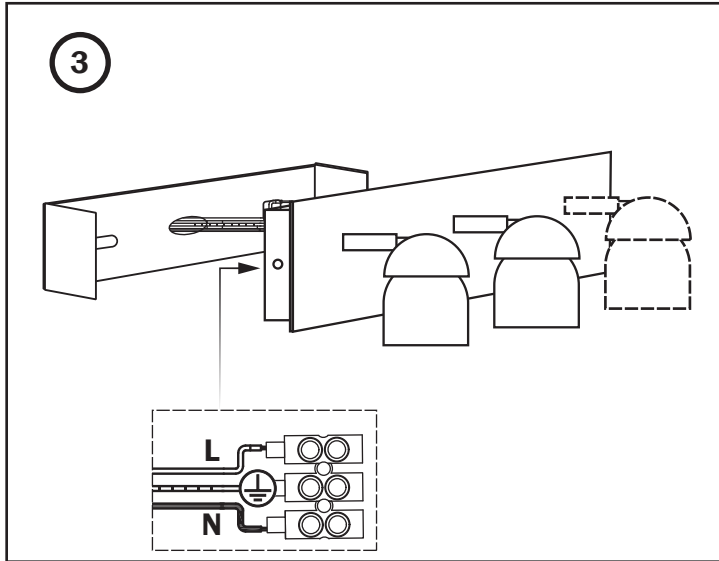

1 x GU10 MAX 8W LED not incl

TECHNICAL FEATURES - CARACTERÍSTICAS TÉCNICAS

IP20

100V-240V~50Hz/60Hz

LOREFAR, SL • Dinámica, nº1 • Polígono Industrial Santa Rita
08755 Castellbisbal • Barcelona • Spain
faro@lorefar.com • www.faro.es

LIGHT SOURCE - FUENTE DE LUZ

2 x GU10 MAX 8W LED not incl
3 x GU10 MAX 8W LED not incl

TECHNICAL FEATURES - CARACTERÍSTICAS TÉCNICAS

	0,2m		IP20	100V-240V~50Hz/60Hz
--	------	--	-------------	---------------------