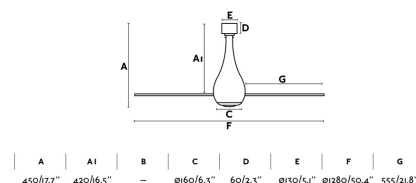

#### Transformador:

Incluye Transformador: No

Voltaje: 220-240V

IP: 20

Clase: I

Material: Motor de acero y cristal, palas de policarbonato

Diseñador: CONILLAS

Largo: 1280 mm

Ancho: 1280 mm

Alto: 450 mm

Diámetro: 1280 Ø

Peso: 5.20 kg

Volumen: 0.08149 m3

8421776096912