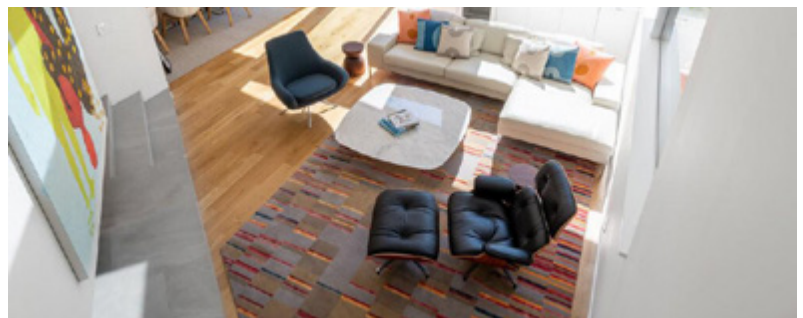

Miles

Hand-knotted

ML

Standard size

Designer | Diseñador | Designer: Moneo Brock.
 80% wool + 20% bamboo | 80% lana + 20% bambu. | 80% laine + 20% bambou.
 Height | Altura | Hauteur: 0,39 in | 10 mm
 Weight | Peso | Poids: 13 oz/ft² | 4.000 gr/m²
 Colours | Colores | Couleurs: 989-995-909-15J-11A-14J-11P-11B-09K
 Customizable | Personalizable | Personnalisable