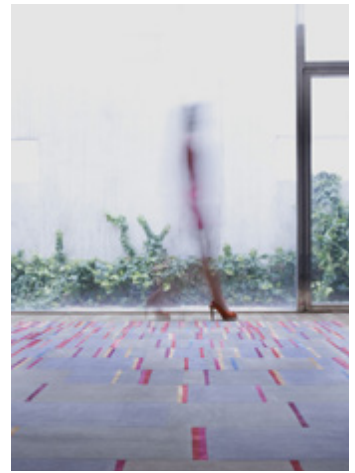

Miles

Hand-knotted

ML

Standard size

Designer | Diseñador | Designer: Moneo Brock.
 80% wool + 20% bamboo | 80% lana + 20% bambu. | 80% laine + 20% bambou.
 Height | Altura | Hauteur: 0,39 in | 10 mm
 Weight | Peso | Poids: 13 oz/ft² | 4.000 gr/m²
 Colours | Colores | Couleurs: 989-995-909-15J-11A-14J-11P-11B-09K
 Customizable | Personalizable | Personnalisable