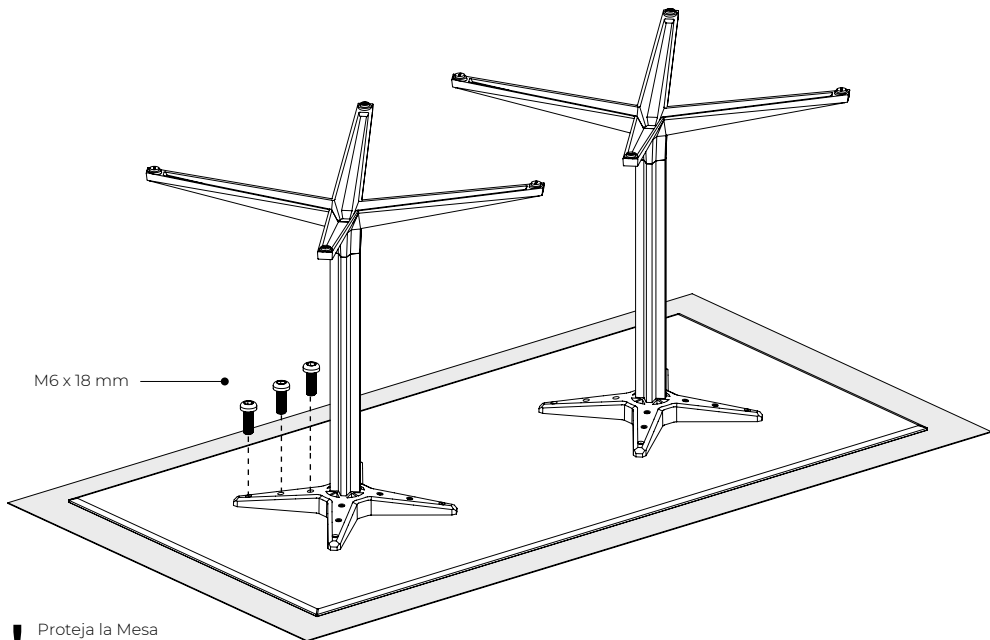

! Tuerca con Collar M 12
Llave Hexagonal N° 19
M 12 Flange Nut
N° 19 Hexagonal Wrench

Base
Base

Pata de Nivelación
Leveling leg piece

ASSEMBLY

! Transportar el Tablero en Posición Vertical
! Please Carry the Table Top Only in a Vertical Position

! El Tablero Puede Romperse al Transportarlo en Posición Horizontal
! The Table Top Could Break if Carried in a Horizontal Way

Llave Allen N° 4
N° 4 Allen Key

M6 x 18 mm
x 24

Posiciones de los Tornillos en Tableros Rectangulares
Screw Insertions in Rectangular Table Top