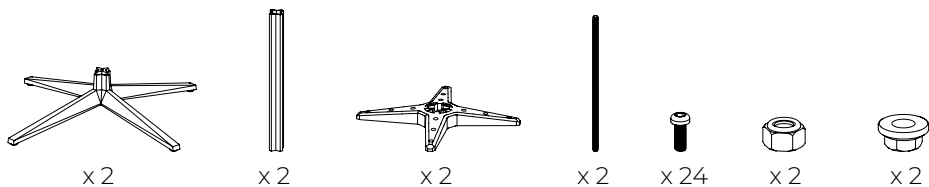

Colección Faz / Faz Collection

Instrucciones para montaje / Assembling instructions

! Tuerca Autoblocante M 12
M 12 Self-locking Nut

Soporte Fijo
Fixed Bracket

Varilla Roscada M 12
M 12 Threaded Rod

Tubo
Tube

! Tuerca con Collar M 12
Llave Hexagonal N° 19
M 12 Flange Nut
N° 19 Hexagonal Wrench

Base
Base

Pata de Nivelación
Leveling leg piece

ASSEMBLY

! Transportar el Tablero en Posición Vertical
! Please Carry the Table Top Only in a Vertical Position

! El Tablero Puede Romperse al Transportarlo en Posición Horizontal
! The Table Top Could Break if Carried in a Horizontal Way

Llave Allen N° 4
N° 4 Allen Key

M6 x 18 mm
x 24

Posiciones de los Tornillos en Tableros Rectangulares
Screw Insertions in Rectangular Table Top