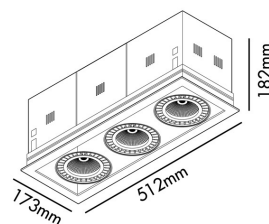

Características técnicas

Bombilla:	3 X QR-111 50W
Incluye Bombilla:	No
Transformador:	Equipo
Incluye Transformador:	No
Voltaje:	
Frecuencia de funcionamiento:	
IP:	20
Clase:	III
Material:	Aluminio inyectado
Bombilla Recomendada:	
Largo:	512 mm
Ancho:	173 mm
Alto:	182 mm
Peso:	3.20 kg
Volumen:	0.01780 m3