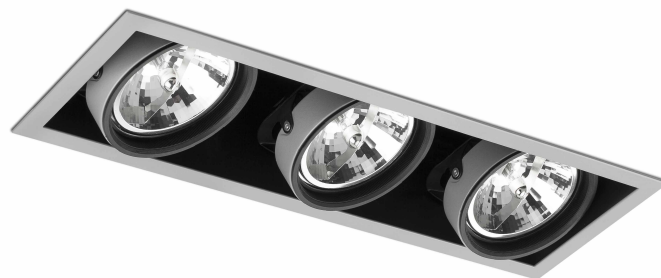

COLIN-3 Empotrable gris QR-111 50W

Ref. 03400603

COLIN-3 es un empotrable que proporciona una iluminación sutil pero efectiva. Pensada para iluminación de retail y espacios contract. Potalámparas 3xQR111 50W incluidos.

Características técnicas

Bombilla:	3 X QR-111 50W
Incluye Bombilla:	No
Transformador:	Equipo
Incluye Transformador:	No
Voltaje:	
Frecuencia de funcionamiento:	
IP:	20
Clase:	III
Material:	Aluminio inyectado
Bombilla Recomendada:	
Largo:	512 mm
Ancho:	173 mm
Alto:	182 mm
Peso:	3.20 kg
Volumen:	0.01780 m3