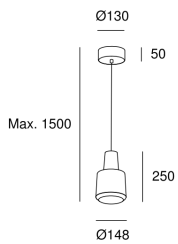

**Khoi Surfaced**

Nahtrang Design

00-4037-14-37

Подвесные светильники Khoi Surfaced LED 19.5W 3000K Белый 907lm

ТЕХНИЧЕСКИЕ ХАРАКТЕРИСТИКИ

IP20

**Мощность (W) :** 19.5W**Общее потребление светильника (Вт) :** 22.7W**Реальный световой поток :** 907**Lm/W реальное :** 40**Коррелированная цветовая температура (КЦТ) :**
Белый теплый - 3000 K**Tipus Regulació :** ON-OFF**Угол Оптики /Рефлектора :** FLOOD 75°**Материал структуры :** Алюминий**Отделка структуры :** Белый**Материал диффузора :** Стекло**Отделка диффузора :** Прозрачный**Марка :** HEP**Напряжение/Частота :** 100-277V/50-60Hz**Power Factor :** 0.90**THD% :** 20**Срок службы :** 50.000h L80B20**Макс. температура :** 25°C**Гарантия :** 5 Годы**Энергоэффективность :** LED A++**ХАРАКТЕРИСТИКИ ОСВЕЩЕНИЯ****Источник света:** LED CREE**CRI:** 80**MacAdam steps:** 2**Фотобиологический риск:** RG1**ВЕНТИЛЯЦИОННЫЕ ХАРАКТЕРИСТИКИ****используемая мощность:** 22.7W**норма измерения показателя эксплуатации:** EN 60879:2019**ЛОГИСТИКА****Вес нетто (кг):** 1.93**Вес в кг (в упаковке):** 3**Упаковка:** 230mm x 230mm x 330mm