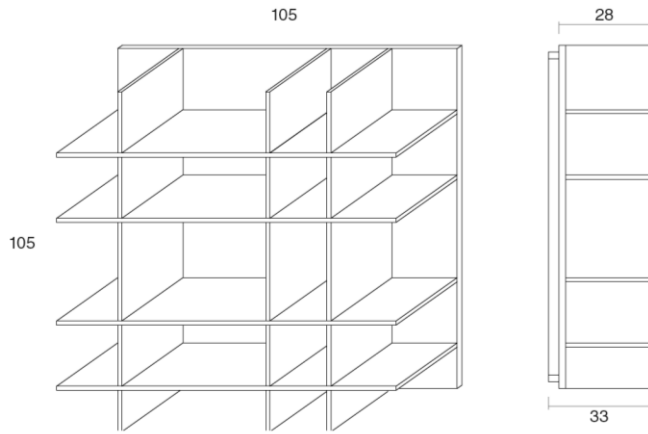

DIMENSIONS: