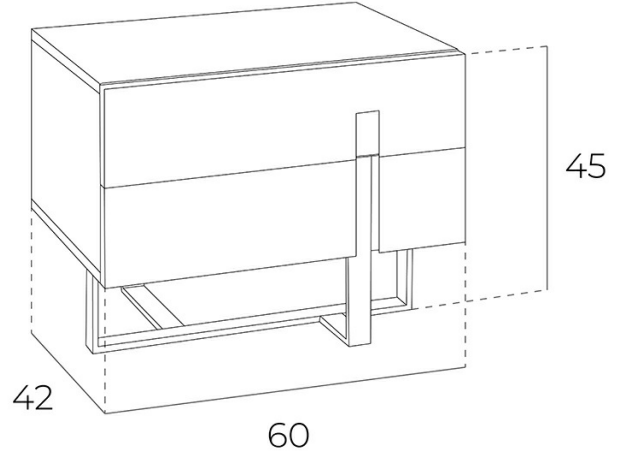

**REF. 7.003**

**CP1302-H Mesita de noche**

**MEDIDAS**

Medidas: 60 x 42 x 45 cm.

Peso: 26 Kg.

**EMBALAJE**

63 x 43 x 44 cm. / 20 Kg.

58 x 19 x 44 cm. / 10 Kg.

**VOLUMEN**

0,23 m<sup>3</sup>

**PRODUCTO**

DM Lacado Blanco Similar 9003

Brillo

**PATAS**

Material Patas: Acero Cromado