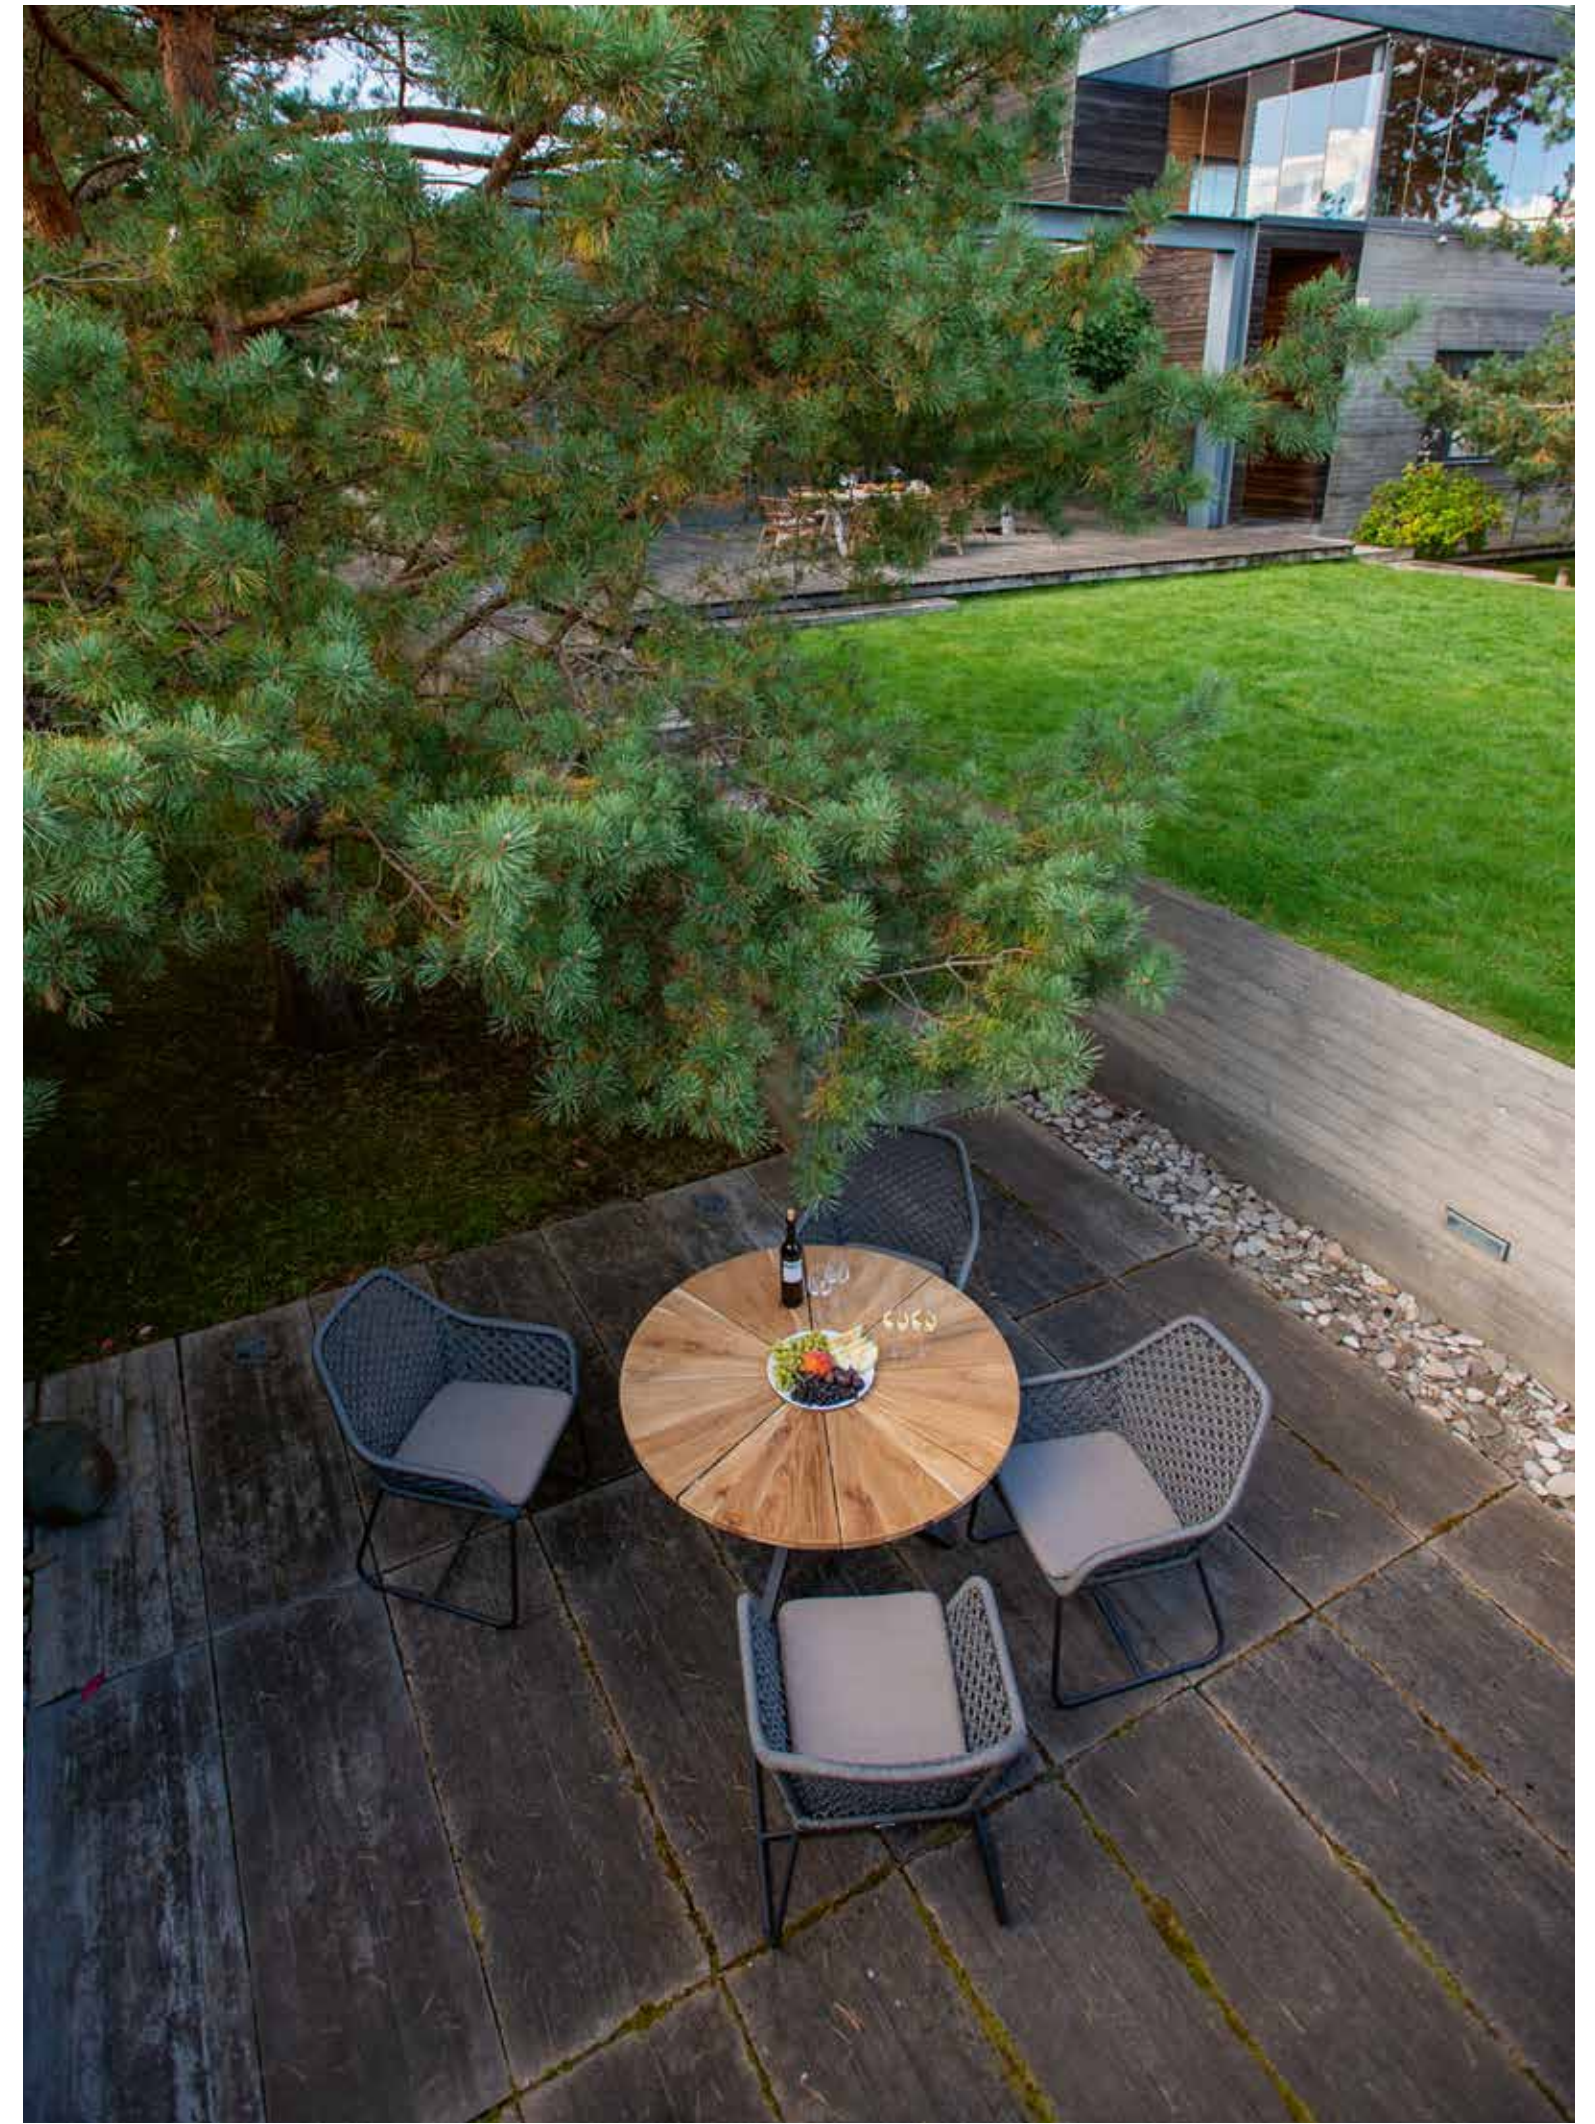

TAURUS КРЕСЛО-КАЧАЛКА

TAURUS КРЕСЛО-КАЧАЛКА

COLLECTION
HORIZON

NAUTIC СТОЛ ЖУРНАЛЬНЫЙ - СТОЛ ПРИСТАВНОЙ

NAUTIC СТОЛ ПРИСТАВНОЙ

KPECAO VENICE

KPECAO VENICE / CTOA ALASKA

COLLECTION
MOMA