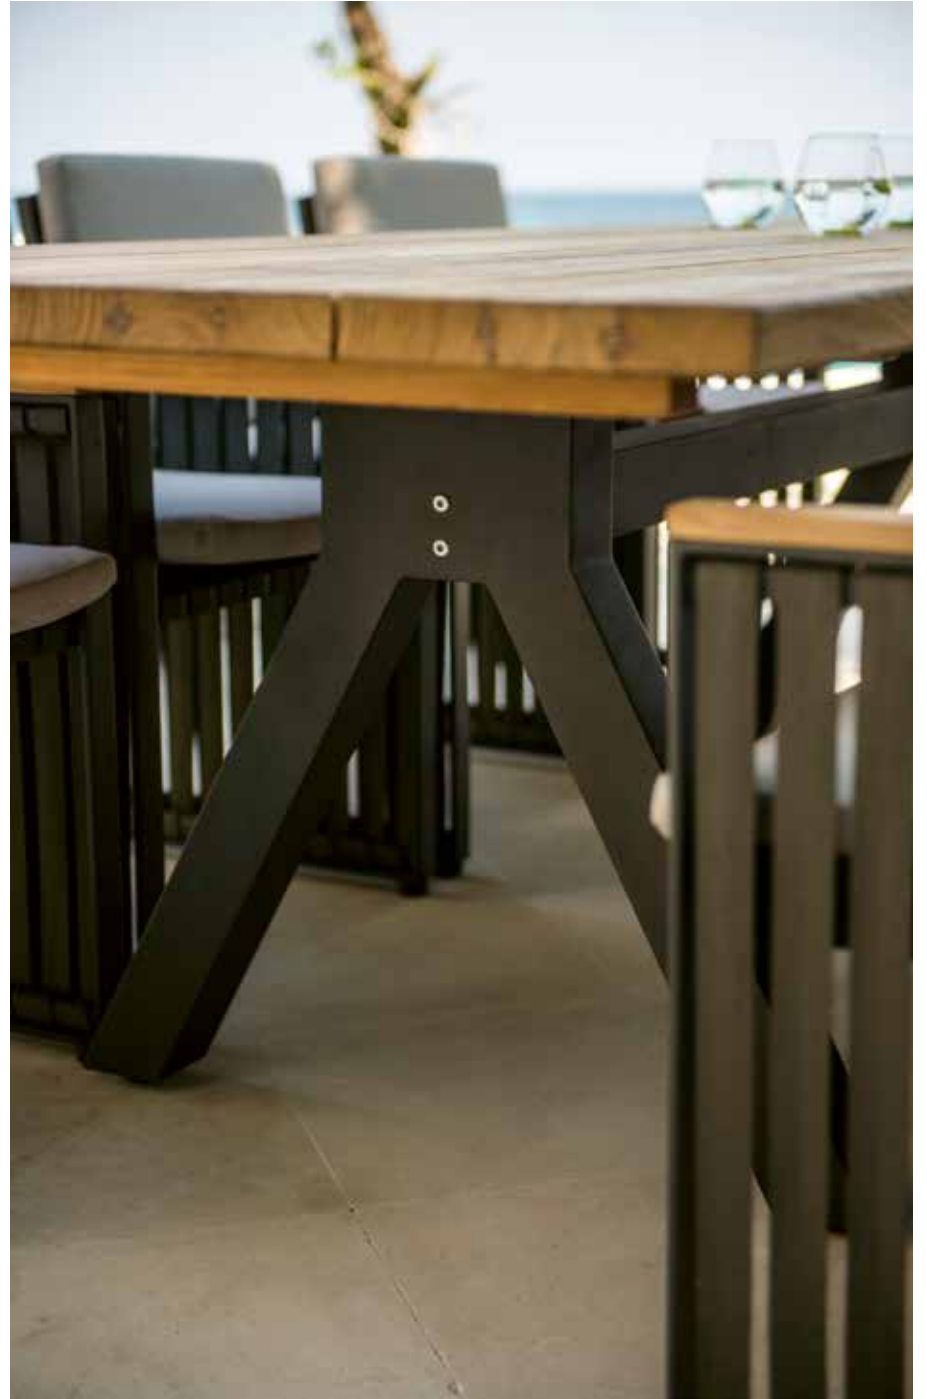

TAURUS КРЕСЛО-КАЧАЛКА

TAURUS КРЕСЛО-КАЧАЛКА

COLLECTION
HORIZON

NAUTIC СТОЛ ЖУРНАЛЬНЫЙ - СТОЛ ПРИСТАВНОЙ

NAUTIC СТОЛ ПРИСТАВНОЙ

KPECAO VENICE

KPECAO VENICE / CTOA ALASKA

COLLECTION
MOMA