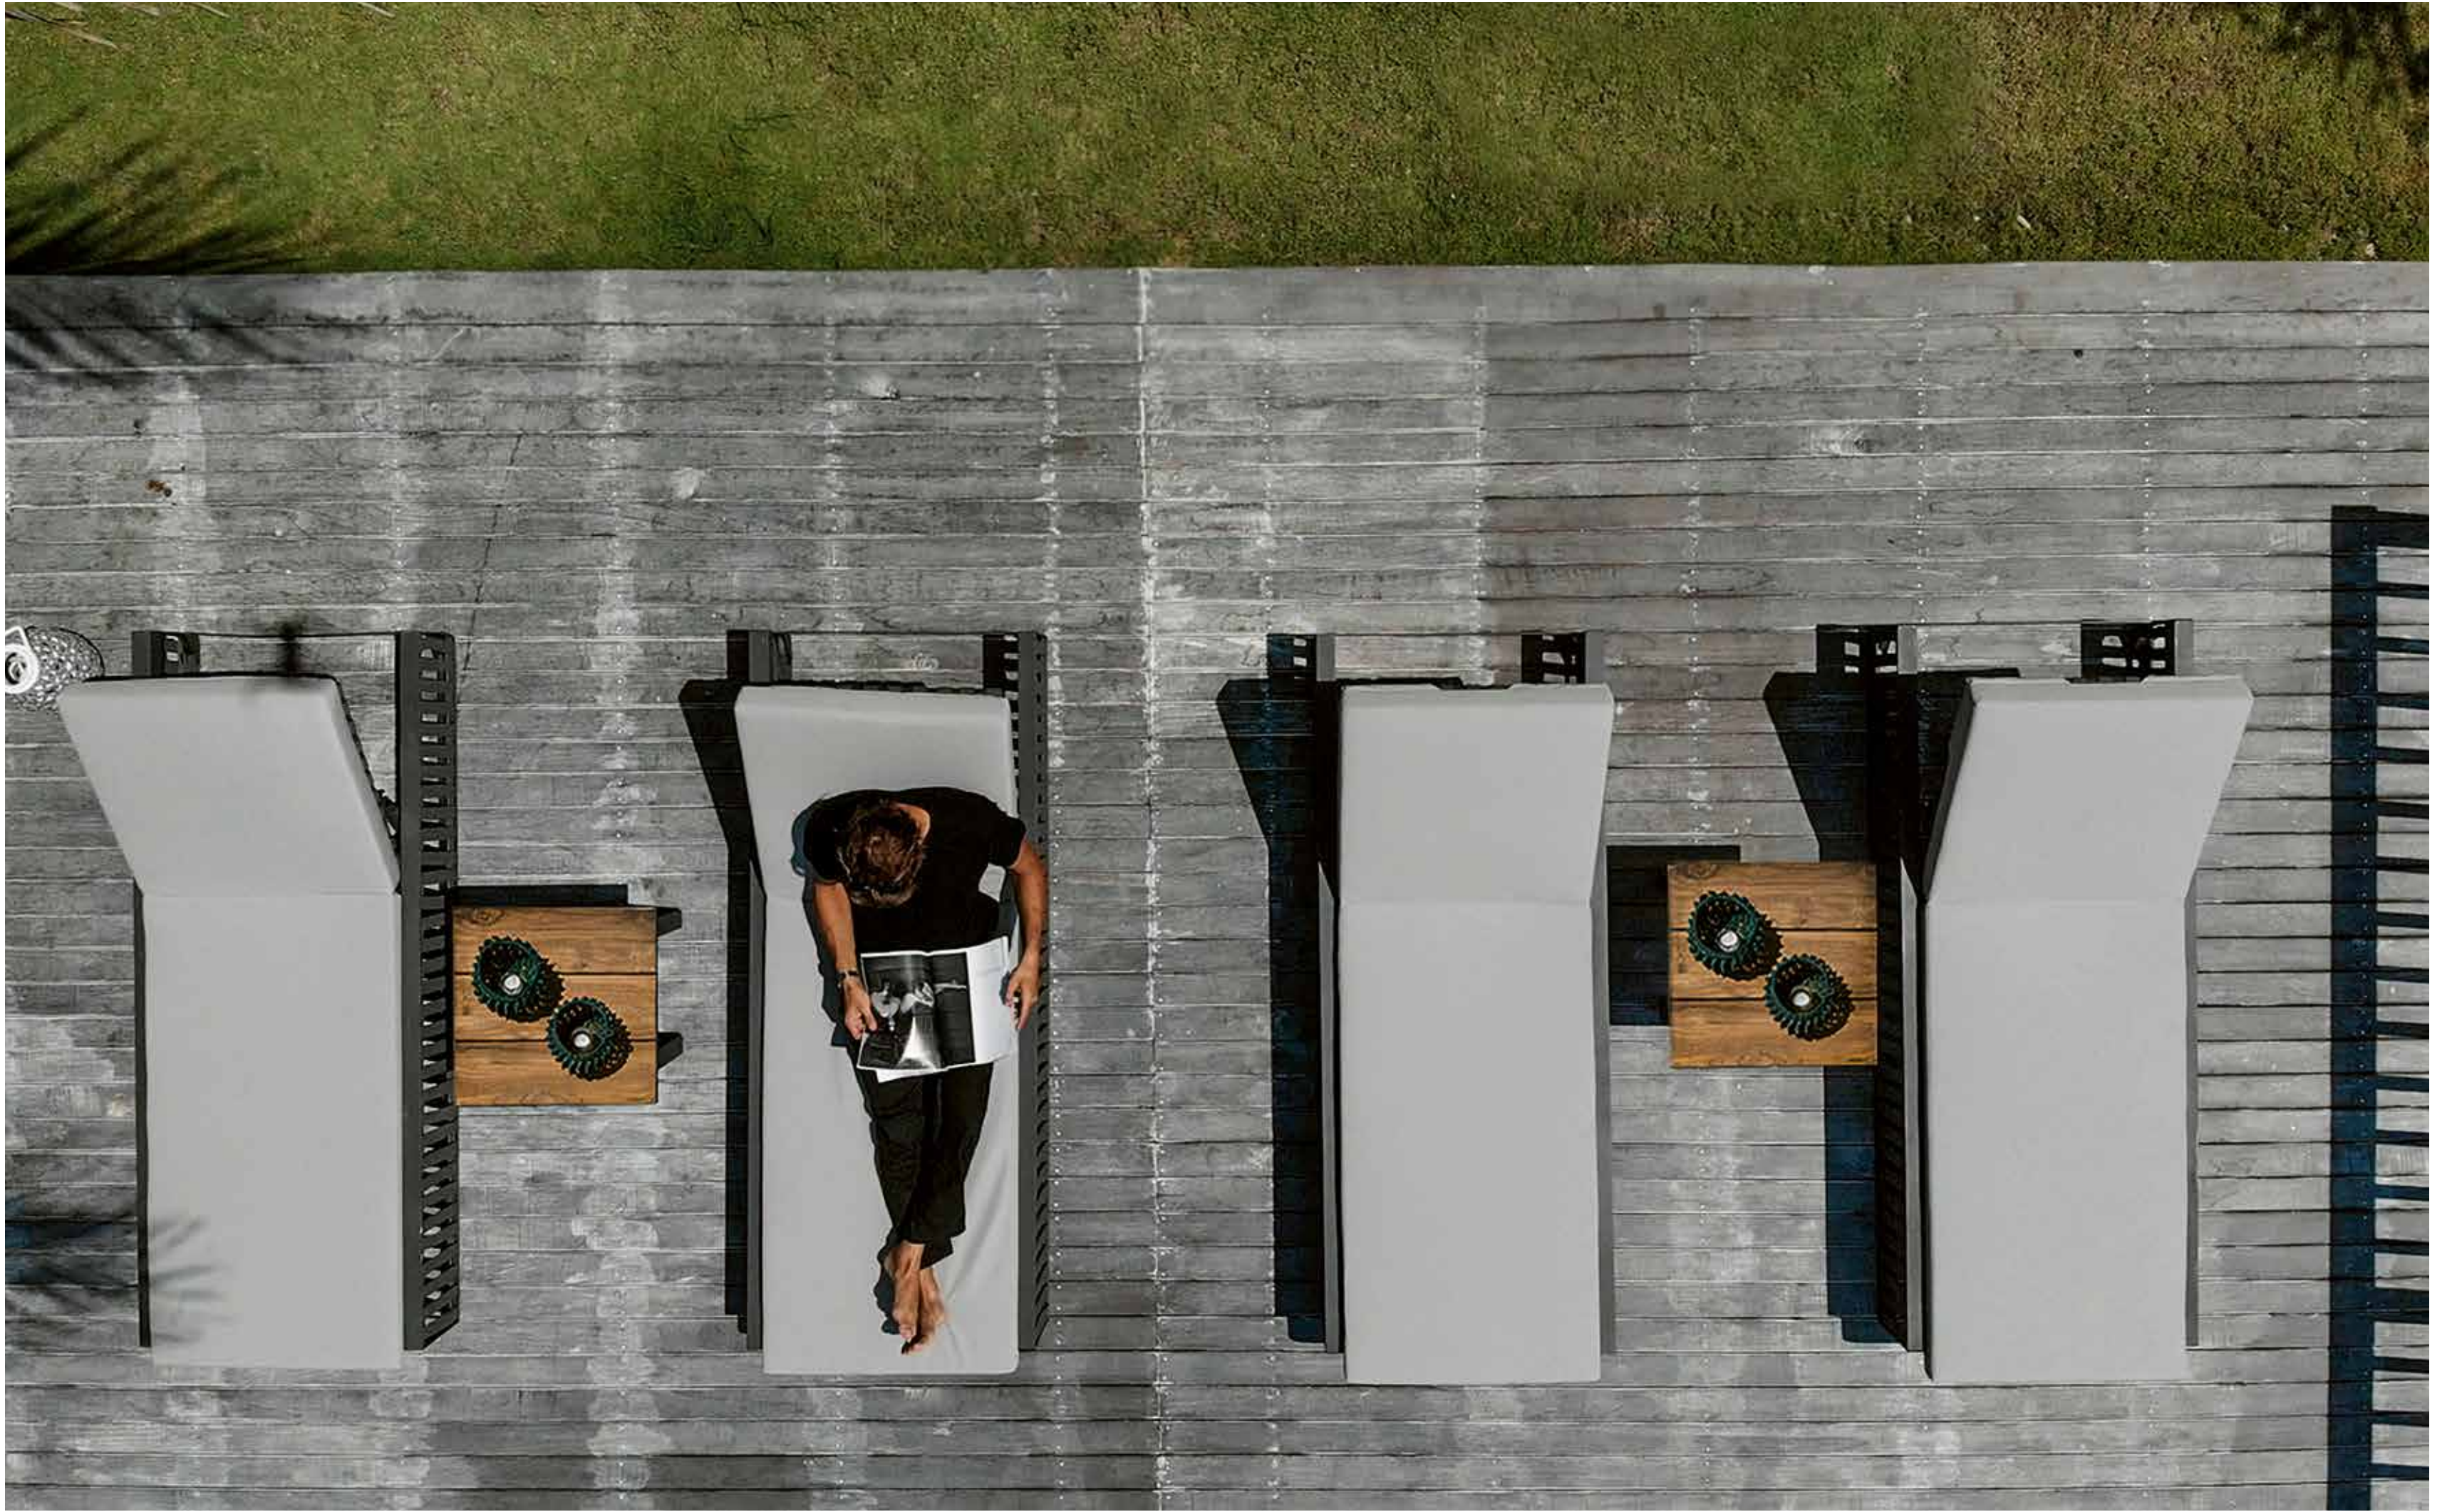

TAURUS КРЕСЛО-КАЧАЛКА

TAURUS КРЕСЛО-КАЧАЛКА

COLLECTION
HORIZON

NAUTIC СТОЛ ЖУРНАЛЬНЫЙ - СТОЛ ПРИСТАВНОЙ

NAUTIC СТОЛ ПРИСТАВНОЙ

KPECAO VENICE

KPECAO VENICE / CTOA ALASKA

COLLECTION
MOMA