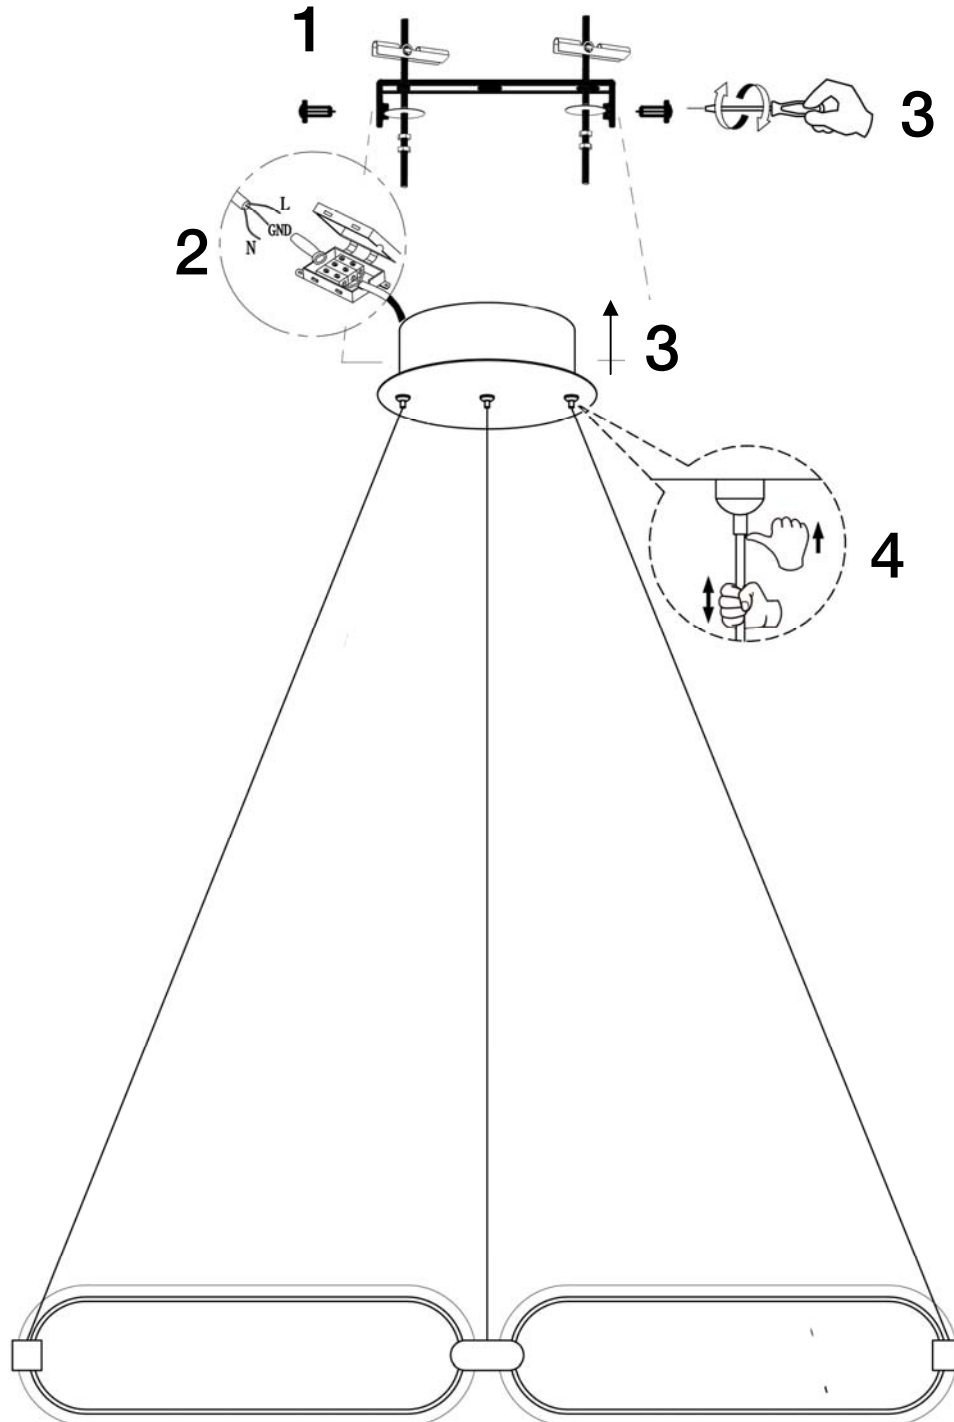

INSTRUCCIONES DE MONTAJE ARTÍCULO 786973 MODELO DIMABLE

ATENCIÓN: Schuller recomienda la utilización de balancines suministrados en la instalación de esta lámpara.

Para ver la ficha técnica de producto completa, puede usar el siguiente código QR:

ASSEMBLING INSTRUCTIONS

ITEM 786973

DIMMABLE ITEM

CAUTION: Schuller recommend to use included special screws when installing this pendant lamp.

You may use the following QR code to view the complete technical data sheet of the product: