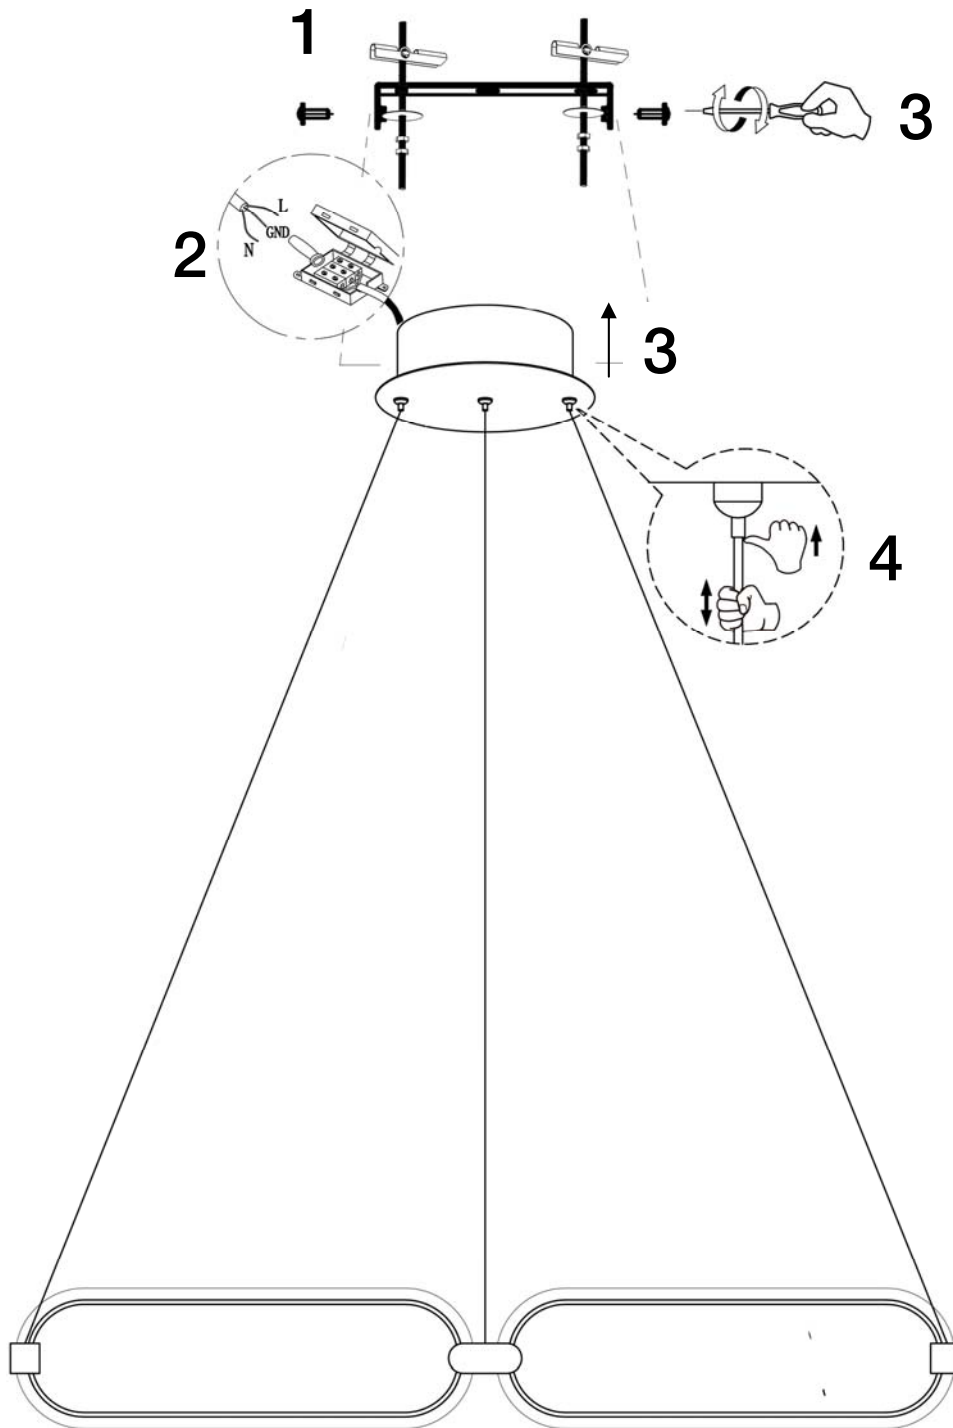

INSTRUCCIONES DE MONTAJE ARTÍCULO 786973 MODELO DIMABLE

ATENCIÓN: Schuller recomienda la utilización de balancines suministrados en la instalación de esta lámpara.

Para ver la ficha técnica de producto completa, puede usar el siguiente código QR:

ASSEMBLING INSTRUCTIONS

ITEM 786973

DIMMABLE ITEM

CAUTION: Schuller recommend to use included special screws when installing this pendant lamp.

You may use the following QR code to view the complete technical data sheet of the product: