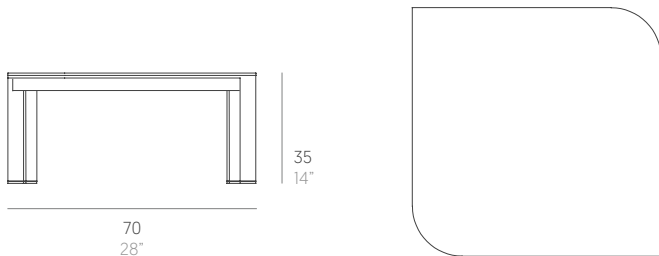

Solanas

Daniel Germani

Mesa baja 70. Coffee table 70

Medidas. Sizes

Materiales. Materials

Aluminio termolacado.
MDi.
MVi.
Dekton®.

Powder-coated aluminium.
MDi.
MVi.
Dekton®.

Características. Characteristics

Estructura. Frame
PT11905
18,8 Kg - 41.36 lbs

Caja. Box
1 ud/unit | 0,26 m³ - 9.18 ft³

Mantenimiento. Maintenance

Ver apartado de limpieza y mantenimiento
gandiablasco.com

See cleaning and maintenance section
gandiablasco.com