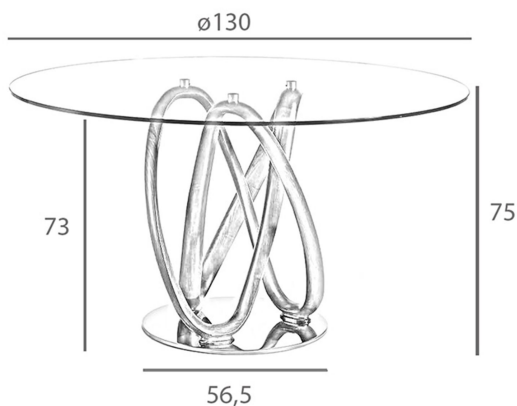

1021-Ø130

 Ø130 x 75 cm.

 m³ 0,56 m³

 Kg 47,00 Kg.

 P1 60 x 54 x 81 cm. / 19 Kg.

 P2 140 x 140 x 15 cm. / 32 Kg.