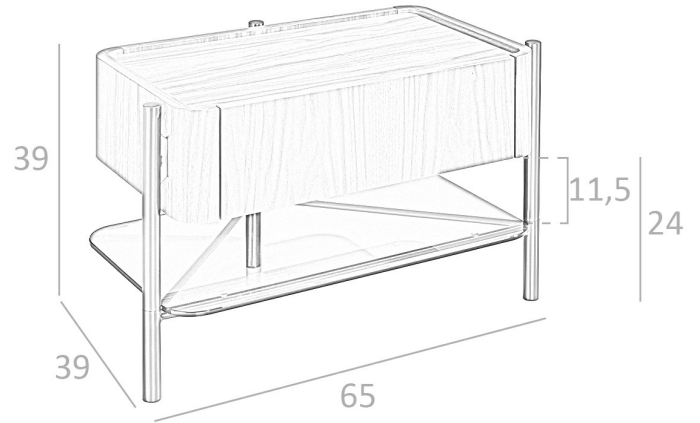

REF. 7.138

MB2201NS Mesita de Noche

MEDIDAS

Medidas: 65 x 39 x 39 cm.

Peso: 22 Kg.

EMBALAJE

70 x 44 x 44 cm. / 24 Kg.

VOLUMEN

0,13 m³

PRODUCTO

Chapa Nogal

PATAS

Material Patas: Acero Oscurecido