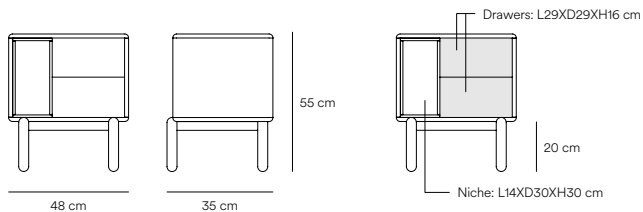

Diseñado por Cambres Design

Medidas

Modelos

Acabados

Estructura MDF lacado

Crema
Pantone: 9043C

Gris perla
Pantone: 7544C

Gris antracita
Pantone: 432C