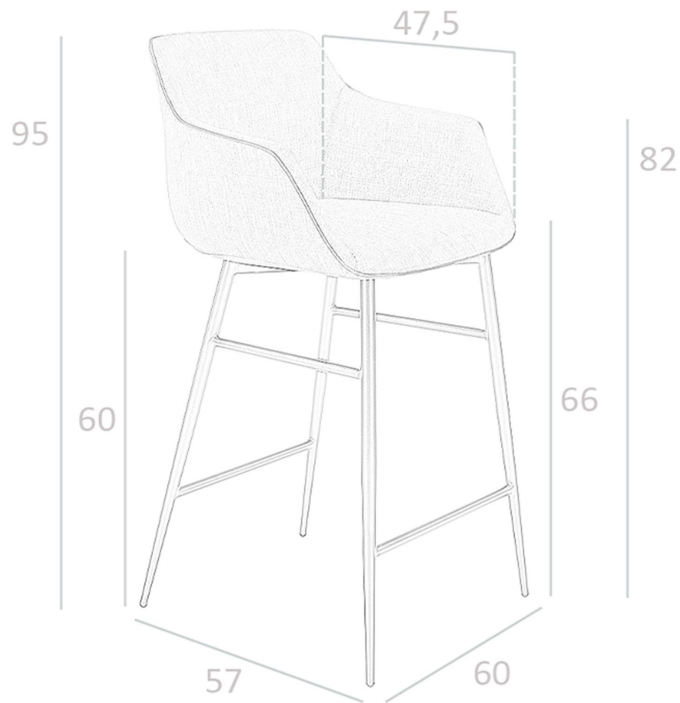

4089

60 x 57 x 96 cm.

0,24 m<sup>3</sup>

9,00 Kg.

P1 67 x 62 x 98 cm. / 11 Kg.