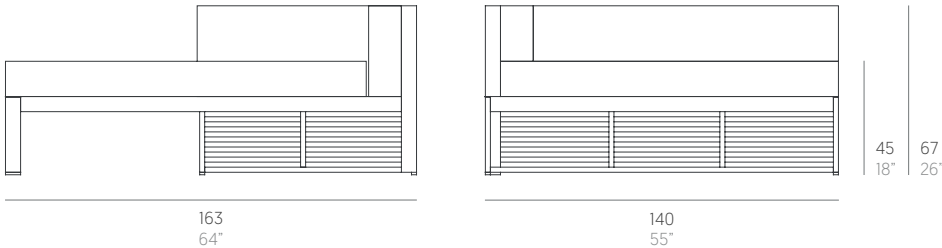

DNA TEAK

José A. Gandía-Blasco Canales

Modular 2 XL. XL Sectional 2

Brazo izquierdo
Left arm

Brazo derecho
Right arm

Respaldo alto. High backrest

Medidas. Sizes

Materiales. Materials

Características. Characteristics

Estructura. Frame
Left PT17077 Right PT17078
⚖️ 38 Kg - 83.78 lbs

Colchoneta. Mat. Cushion / Respaldo bajo. Low backrest
Left PT17104 Right PT17105
⚖️ 16,4 Kg - 36.16 lbs