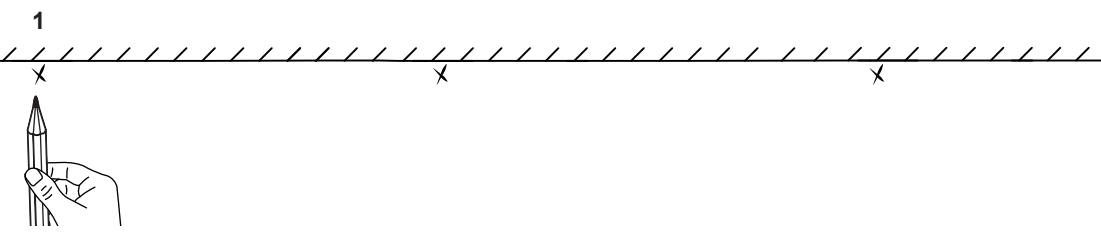

# MINE SPACE

Restaurant & Bar  
Product Design Awards  
Winner

LIGHT SOURCE - FUENTE DE LUZ

E27 MAX 15W LED no incl

TECHNICAL FEATURES - CARACTERÍSTICAS TÉCNICAS

			<b>IP20</b>	100V-240V ~50Hz/60Hz
--	--	--	-------------	-------------------------