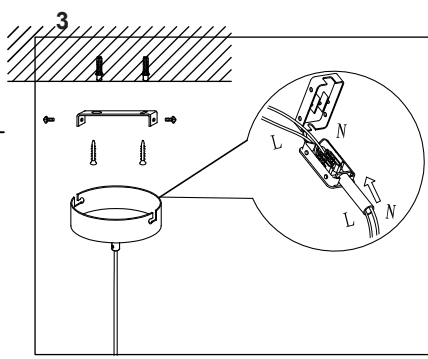

# MINE SPACE

Restaurant & Bar  
Product Design Awards  
Winner

LIGHT SOURCE - FUENTE DE LUZ

E27 MAX 15W LED no incl

TECHNICAL FEATURES - CARACTERÍSTICAS TÉCNICAS

			<b>IP20</b>	100V-240V ~50Hz/60Hz
--	--	--	-------------	-------------------------