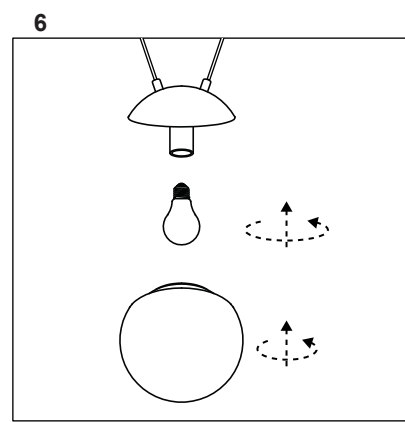

# MINE SPACE

Restaurant & Bar  
Product Design Awards  
Winner

LIGHT SOURCE - FUENTE DE LUZ

E27 MAX 15W LED no incl

TECHNICAL FEATURES - CARACTERÍSTICAS TÉCNICAS

			<b>IP20</b>	100V-240V ~50Hz/60Hz
--	--	--	-------------	-------------------------