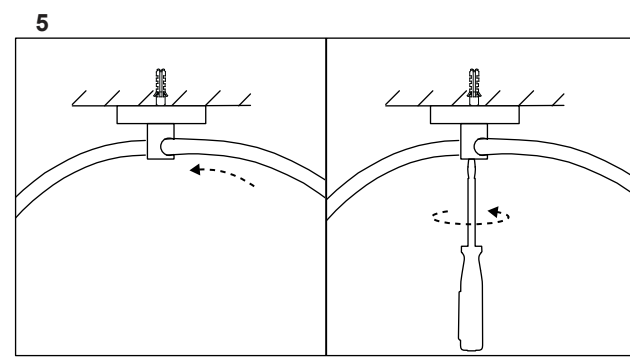

# MINE SPACE

Restaurant & Bar  
Product Design Awards  
Winner

LIGHT SOURCE - FUENTE DE LUZ

E27 MAX 15W LED no incl

TECHNICAL FEATURES - CARACTERÍSTICAS TÉCNICAS

			<b>IP20</b>	100V-240V ~50Hz/60Hz
--	--	--	-------------	-------------------------