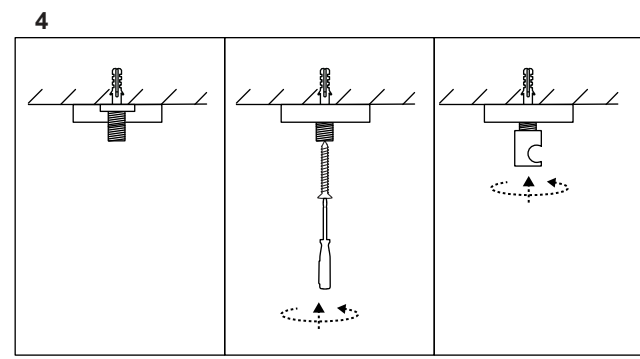

# MINE SPACE

Restaurant & Bar  
Product Design Awards  
Winner

LIGHT SOURCE - FUENTE DE LUZ

E27 MAX 15W LED no incl

TECHNICAL FEATURES - CARACTERÍSTICAS TÉCNICAS

			<b>IP20</b>	100V-240V ~50Hz/60Hz
--	--	--	-------------	-------------------------