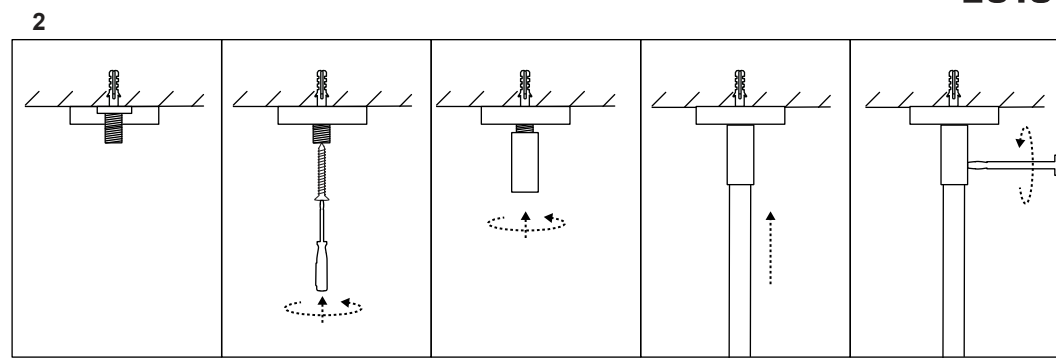

# MINE SPACE

Restaurant & Bar  
Product Design Awards  
Winner

LIGHT SOURCE - FUENTE DE LUZ

E27 MAX 15W LED no incl

TECHNICAL FEATURES - CARACTERÍSTICAS TÉCNICAS

			<b>IP20</b>	100V-240V ~50Hz/60Hz
--	--	--	-------------	-------------------------