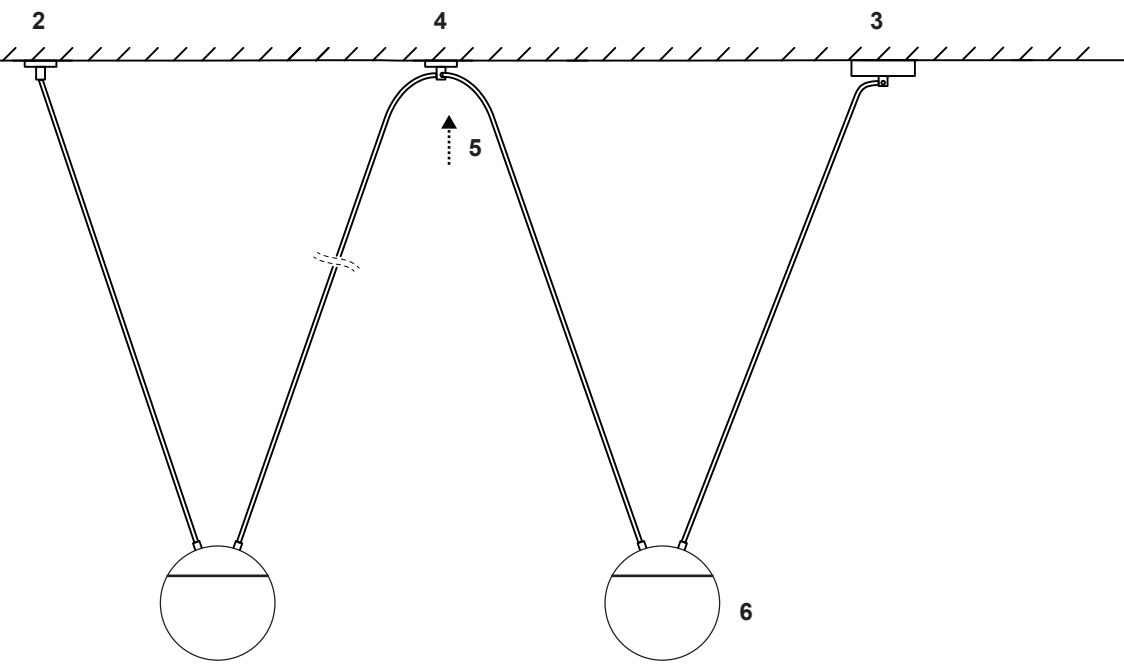

# MINE SPACE

Restaurant & Bar  
Product Design Awards  
Winner

LIGHT SOURCE - FUENTE DE LUZ

E27 MAX 15W LED no incl

TECHNICAL FEATURES - CARACTERÍSTICAS TÉCNICAS

			<b>IP20</b>	100V-240V ~50Hz/60Hz
--	--	--	-------------	-------------------------