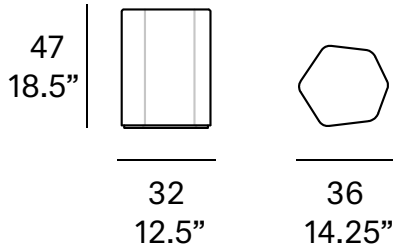

indoor

Talo indoor

Hexagonal side table / centro rincón hexagonal

Altherr Désile Park, 2022

T710

Structure made of lacquered MDF board. Optional tempered glass top.

Estructura fabricada en tablero de MDF lacado. Tapa opcional de cristal templado transparente.

Shipment details

Qty	1 coffee table (1 box)
Volume	0,08 m ³ / 2.8 ft ³

Without glass Top option

Gross weight	16 kg / 35.2 lb
Net weight	13 kg / 28.6 lb

With glass Top option

Gross weight	20 kg / 44 lb
Net weight	15 kg / 33 lb

Item dimensions	32 x 36 x 48 cm
(width x depth x height)	12.5" x 14.25" x 19"

Optional tabletop:

- tempered glass top 6 mm/0.24" thick.

expormim

Expormim S.A.
Pol. Ind. Jaime I
46640 Moixent (Valencia) Spain
+34 962 295 144/5
export@expormim.com
www.expormim.com