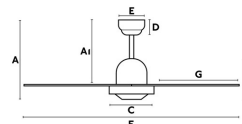

#### Diseñador:

Largo: 1320 mm

Ancho: 1320 mm

Alto: 330 mm

Diámetro: 1320 Ø

Peso: 4.80 kg

Volumen: 0.03697 m3

A	A1	B	C	D	E	F	G
330/12.9"	270/10.6"	170/6.9"	175/6.88"	60/2.35"	Ø130/5.1"	Ø1320/51.9"	570/22.4"