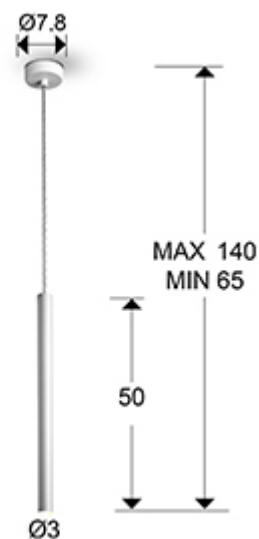

Varas

373075

Рекомендуемое изделие

Люстры

Подвесной светильник с 1 лампой LED, из металла с матовым белым покрытием, опаловый акриловый рассеиватель, 5W LED, 450 Lm, 3000 К. ДИММИРУЕМЫЙ.

ОБЩАЯ ИНФОРМАЦИЯ

Каталог: i36 Iluminación
Страница: 18
Тип: Люстры
Коллекция: Varas

РАЗМЕРЫ

Размеры: \varnothing 8,0 \updownarrow 50,0 cm
Высота в собранном виде: 65,0/ максимальная 140,0 cm
Вес: 0,8 Kg

РАЗМЕРЫ УПАКОВКИ

Вес: 1,0 Kg
Объем: 0,0060м³
Размеры: \leftrightarrow 55,0 \updownarrow 10,0 \swarrow 10,0 cm

ТЕХНИЧЕСКИЕ ХАРАКТЕРИСТИКИ

Класс электробезопасности: Class 1
максимальная мощность: 5W
Напряжение: 220 V
Частота сети: 50/60 Hz
Цветовая температура: 3.000 K
Средний срок службы: 50.000 h
Кэффициент мощности: >0.9
CRI: >80