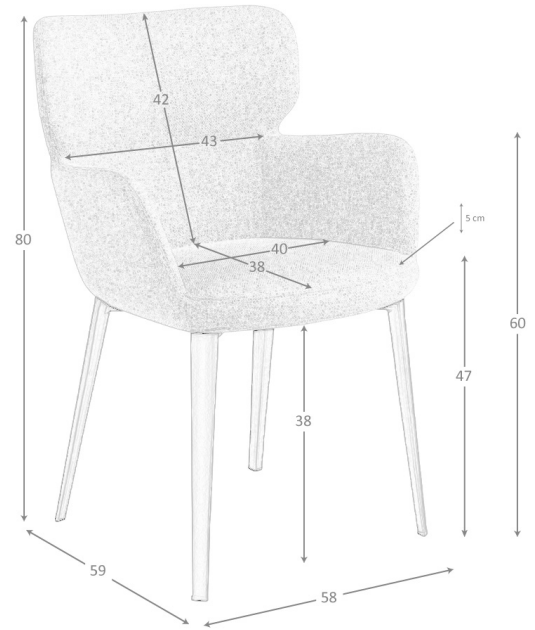

**REF. 4.104**

**A208 Silla con brazos**

**MEDIDAS**

Medidas: 58 x 59 x 80 cm

Peso: 10 Kg

**EMBALAJE**

62 x 57 x 62 cm / 12 Kg

**VOLUMEN**

0,19 m<sup>3</sup>

**PRODUCTO**

Tela - STOCK - TS-E.MarrónJaspe.ARNE26

**PATAS**

Material Patas: Acero color Marrón Metal