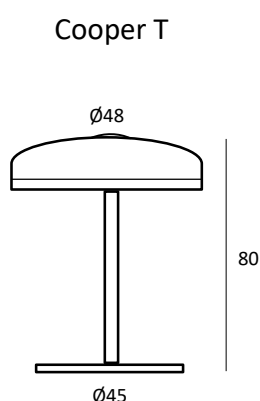

Cooper es una pantalla de aluminio combinada con un perfil metálico que sujeta un cristal difusor. En su interior, se aloja una bombilla fluorescente circular que emite una luz muy equilibrada y potente gracias a la pintura reflectante del interior. A través del cristal, se percibe tan solo el halo de luz redondo de forma difuminada.

Cooper is a big shade made in aluminium combined with a metal ring that holds a glass diffuser. Inside, it houses a circular fluorescent bulb that emits a very balanced and powerful light thanks to the white reflective paint inside. Through the glass, the light is perceived as a round and blurred halo.

Cooper est un abat-jour d'aluminium assemblé avec un profil métallique qui retient un verre diffuseur. Une ampoule fluorescente circulaire, placée à l'intérieur, émet une lumière puissante et très équilibrée en raison du recouvrement interne réfléchissant. A travers le verre, on perçoit le faisceau lumineux seulement de façon diffuse.

Cooper ist ein Schirm aus Aluminium kombiniert mit einem Metall-Profil, an dem der Kristallglas-Diffusor befestigt ist. Im Inneren befindet sich eine runde Leuchtstoffröhre, die auch dank der reflektierenden Farbschicht im Inneren des Schirms für eine gleichmäßige und optimale Ausleuchtung sorgt. Durch das Kristallglas nimmt man nur ein verschwommenes Licht wahr.

Acabados · Finishes · Finitions · Oberfläche

○ blanco · white · blanc · weiß

● negro · black · noir · schwarz

COOPER

Material: aluminio y cristal satinado (difusor) · Acabados: blanco&chromo o negro&chromo · G10T9 40W or LED 4x9W · Bombilla incluida

Material: aluminium and satin glass (diffuser) · Finishes: white&chrome or black&chrome · G10T9 40W or LED 4x9W · Bulb included

Matériau: aluminium et verre satiné · Finitions: blanc&chrome ou noir&chrome · G10T9 40W or LED 4x9W · Livrée avec ampoule

Metallstruktur und kristallglass-difusor · Oberfläche: weiß&chrom oder schwarz&chrom · G10T9 40W or LED 4x9W · Lieferung mit Leuchtmittel