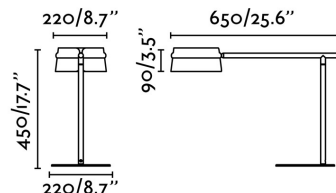

**Material:** Metal y pantalla madera

**Diseñador:** ESTUDI RIBAUDÍ

**Largo:** 650 mm

**Ancho:** 220 mm

**Alto:** 450 mm

**Peso:** 4.69 kg

**Volumen:** 0.01700 m3

8421776144569