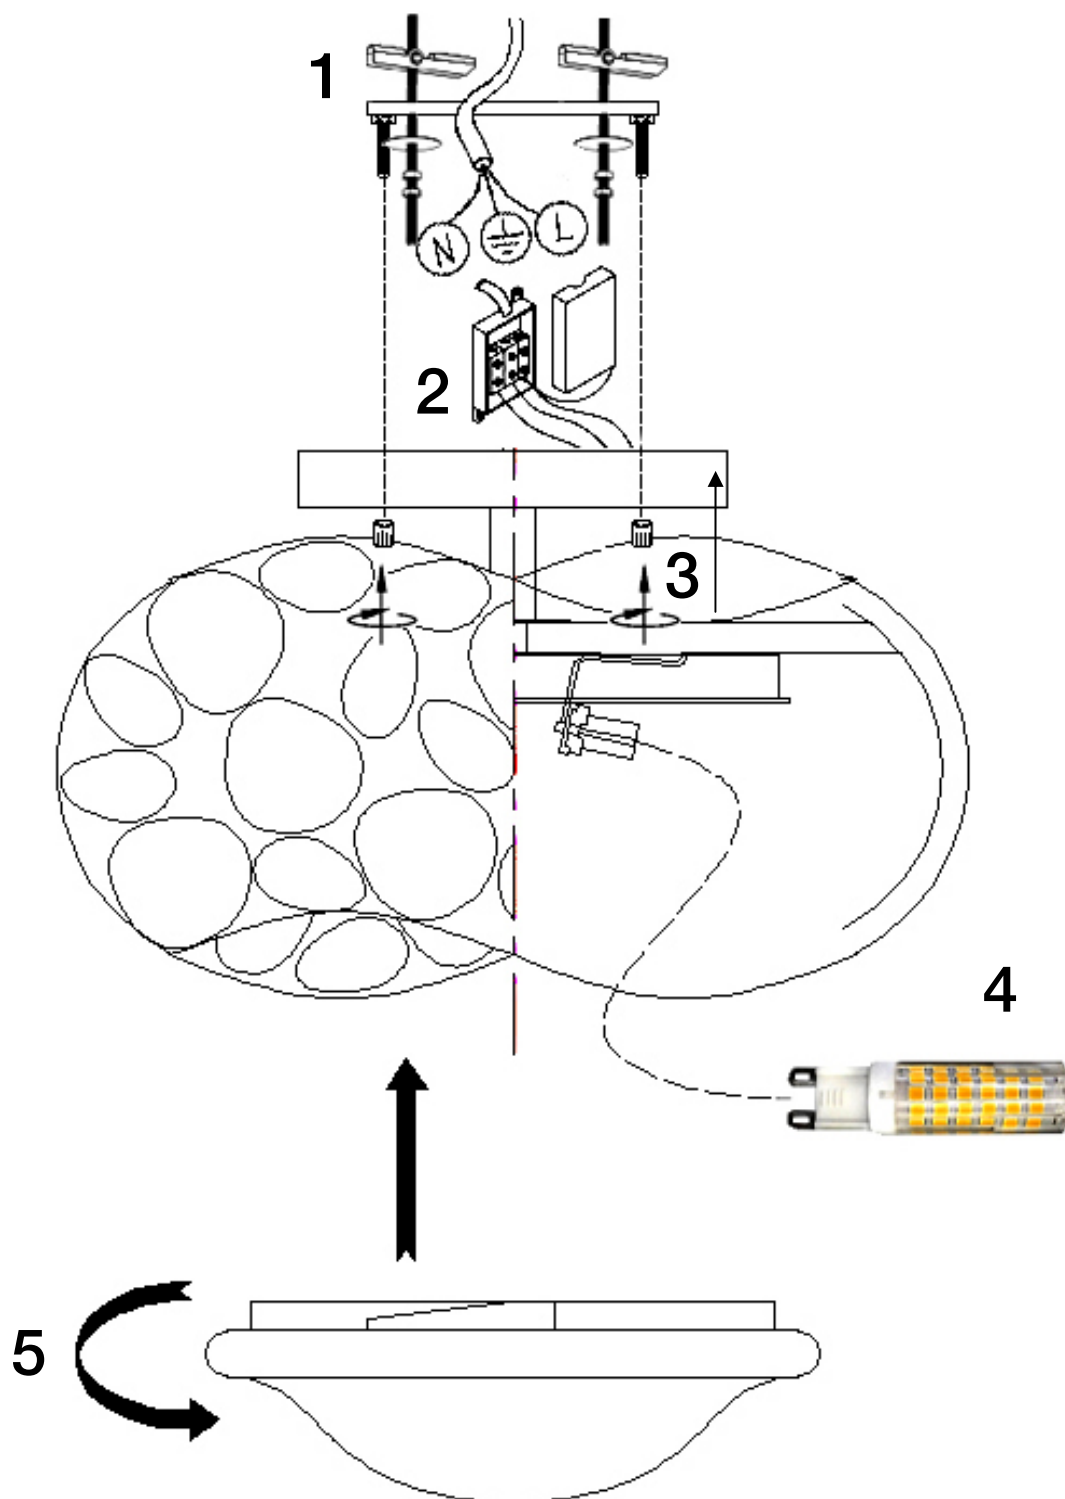

ATENCIÓN: Schuller recomienda la utilización de balancines suministrados en la instalación de este plafón.

Para ver la ficha técnica de producto completa, puede usar el siguiente código QR:

CAUTION: Schuller recommends to use included special screws when installing this ceiling lamp.