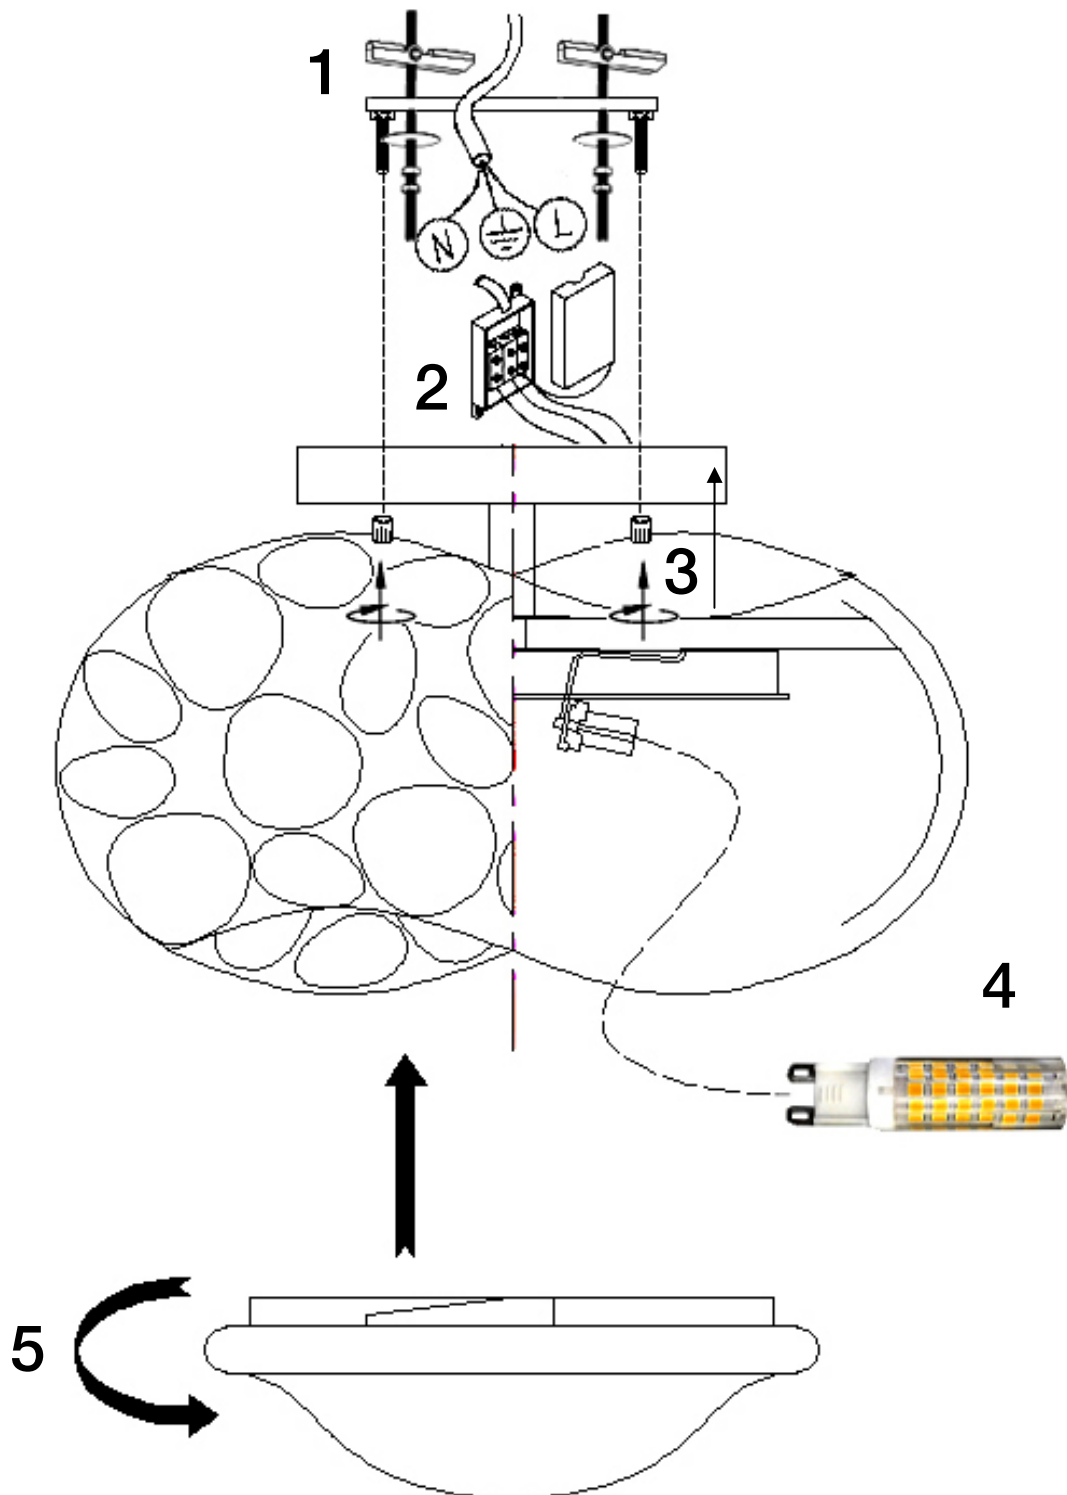

ATENCIÓN: Schuller recomienda la utilización de balancines suministrados en la instalación de este plafón.

Para ver la ficha técnica de producto completa, puede usar el siguiente código QR:

CAUTION: Schuller recommends to use included special screws when installing this ceiling lamp.