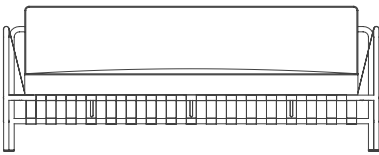

Onsen

Francesco Meda y David Quincoces

Sofá 2 plazas. 2 Seat sofa

Medidas. Sizes

178
70"

97
38"

42 59 70
17" 23" 28"

Materiales. Materials