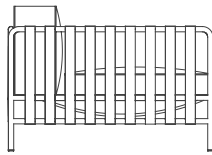

Onsen

Francesco Meda y David Quincoces

Sofá 2 plazas. 2 Seat sofa

Medidas. Sizes

178
70"

97
38"

42 59 70
17" 23" 28"

Materiales. Materials