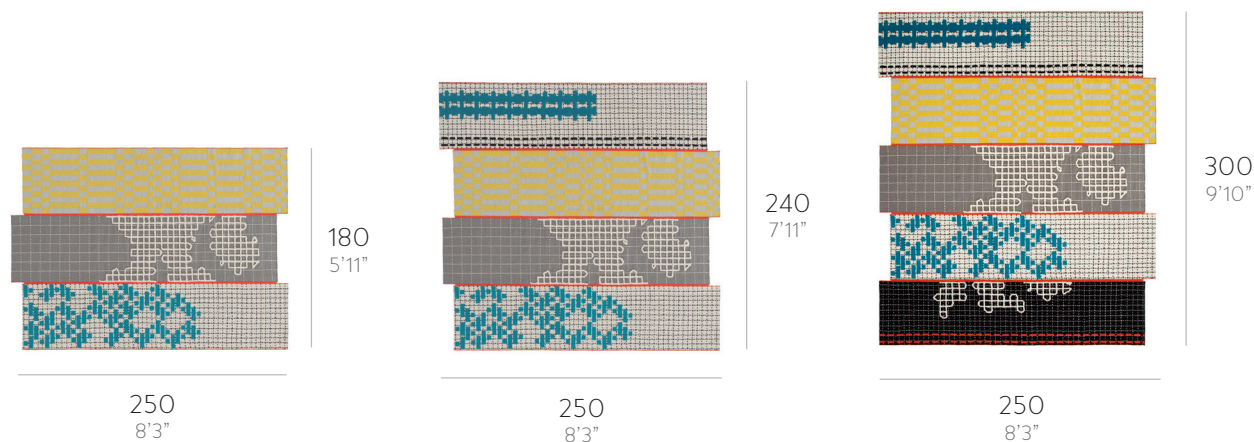

# BANDAS SPACE

ALFOMBRAS. RUGS

design by Patricia Urquiola

- Composición fibras. Fibre composition:**  
100% lana virgen. Velcro: 100% poliéster.  
100% new wool. Velcro: 100% polyester.
- Peso total aprox. Total aprox. weight:**  
2,3 Kg/m<sup>2</sup> / 0,47 lbs/ft<sup>2</sup>
- Altura total aprox. Total aprox. height:**  
8 mm / 0.31"
- Técnica de fabricación. Manufacturing technique:**  
Mix de técnicas (Telar manual+bordado+crochet).  
Mix of technics (Hand loom+embroidery+crochet).
- No disponible en medidas especiales.**  
Custom sizes are not available.
- Por favor, consulte las instrucciones de limpieza específicas del producto.**  
Please, consult the specific cleaning instructions of the product.

180x250 cm / 5'11"x8'3"

9 Kg / 19.8 lbs  
 0,04 m<sup>3</sup> / 1.41 ft<sup>3</sup>

240x250 cm / 7'11"x8'3"

11,5 Kg / 25.3 lbs  
 0,05 m<sup>3</sup> / 1.87 ft<sup>3</sup>

300x250 cm / 9'10"x8'3"

14 Kg / 30.8 lbs  
 0,07 m<sup>3</sup> / 2.47 ft<sup>3</sup>

Colores disponibles. Available colours.

Turquoise.

Orange.

Natural.