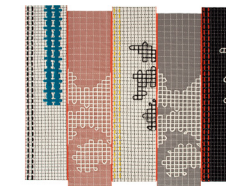

# BANDAS SPACE

ALFOMBRAS. RUGS

design by Patricia Urquiola

- Composición fibras. Fibre composition:**  
100% lana virgen. Velcro: 100% poliéster.  
100% new wool. Velcro: 100% polyester.
- Peso total aprox. Total aprox. weight:**  
2,3 Kg/m<sup>2</sup> / 0,47 lbs/ft<sup>2</sup>
- Altura total aprox. Total aprox. height:**  
8 mm / 0.31"
- Técnica de fabricación. Manufacturing technique:**  
Mix de técnicas (Telar manual+bordado+crochet).  
Mix of technics (Hand loom+embroidery+crochet).
- No disponible en medidas especiales.**  
Custom sizes are not available.
- Por favor, consulte las instrucciones de limpieza específicas del producto.**  
Please, consult the specific cleaning instructions of the product.

180x250 cm / 5'11"x8'3"

9 Kg / 19.8 lbs  
 0,04 m<sup>3</sup> / 1.41 ft<sup>3</sup>

240x250 cm / 7'11"x8'3"

11,5 Kg / 25.3 lbs  
 0,05 m<sup>3</sup> / 1.87 ft<sup>3</sup>

300x250 cm / 9'10"x8'3"

14 Kg / 30.8 lbs  
 0,07 m<sup>3</sup> / 2.47 ft<sup>3</sup>

Colores disponibles. Available colours.

Turquoise.

Orange.

Natural.