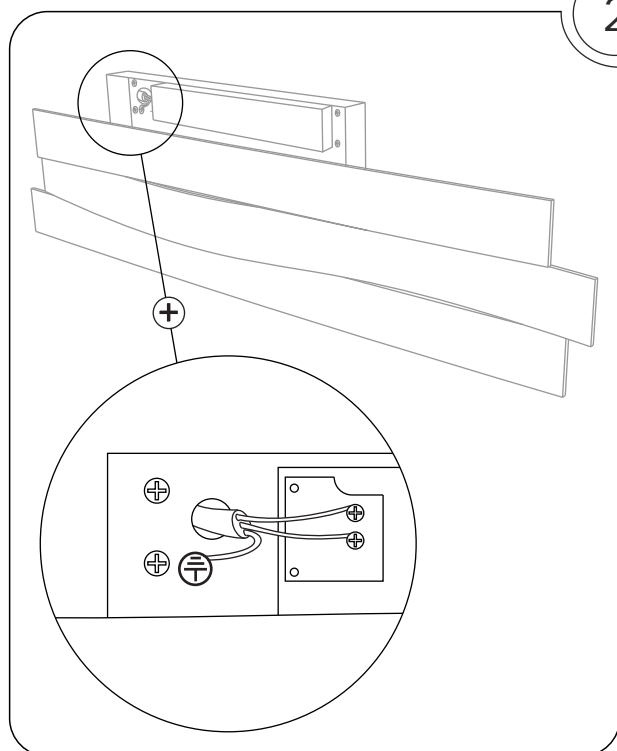

Продажа дизайнерской мебели,
света и аксессуаров
по всей России

8 (800) 500-70-36
hello@barcelonadesign.ru
www.barcelonadesign.ru

Contenido de la caja / Box contains :

- A** - Tulipa (1 unidad) / LampShade (1 unit)
- B** - Soporte (1 unidad) / Frame (1 unit)
- C** - Tornillos (4 unidades) / Screws (4 units)
- D** - Tacos (4 unidades) / Wall plugs (4 units)
- E** - Vista del producto acabado/ Finished product view

2

Conectar los cables en la reactancia y la toma de tierra

Connect the wires in the reactance and connect the earth

4

1

Realizar los agujeros en la pared, colocar los tacos, pasar los cables eléctricos al interior y atornillar el soporte.

Drill the holes in the wall, and put the wall plugs into them, introduce the electrical wires through the hole of the frame and

3

Colocar la tapa superior y apretar los tornillos

Place the top cover and tighten the screws