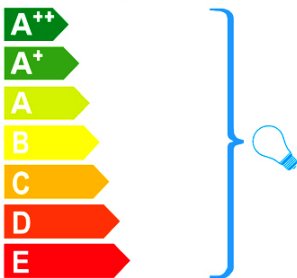

## INFORMACIÓN TÉCNICA

Clase energética: A  
Clase eléctrica: Class 1  
Potencia máxima: 60W  
Voltaje: 110/220 V  
Frecuencia: 50/60 Hz  
Flujo luminoso: 750 lm

### Schuller.SL. 653732

Esta luminaria es compatible con bombillas de las clases energéticas.

This luminaire is compatible with bulbs of the energy classes:

Esta luminaria se vende con una bombilla de la clase energética.  
This luminaire is sold with a bulb of the energy class: **A**