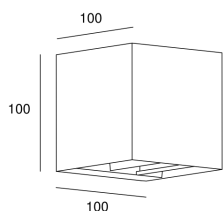

### ТЕХНИЧЕСКИЕ ХАРАКТЕРИСТИКИ

IP20

**Мощность (W) :** 4.3W**Общее потребление светильника (Вт) :** 5.7W**Реальный световой поток :** 271**Lm/W реальное :** 48**Коррелированная цветовая температура (КЦТ) :**  
Белый теплый - 3000 K**Típus Regulació :** ON-OFF**Угол Оптики /Рефлектора :** FLOOD 80°**UGR :** <=16**Материал структуры :** Алюминий, Алюминий**Отделка структуры :** Белый**Марка :** HEP**Напряжение/Частота :** 100-240V/50-60Hz**Power Factor :** 0.50**Срок службы :** 50.000h L80B20**Макс. температура :** 25°C**Гарантия :** 5 Годы**Энергоэффективность :** LED A++