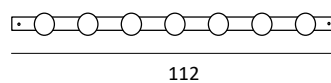

2160's

2160 AT3

2160 AT4

2160 AT5

2160 AT7

2160 AT9

2160 A3

2160 A4

2160 A5

2160 A7

2160 A9

Acabados · Finishes · Finitions · Oberfläche

 blanco · white · blanc · weiß

 cromo · chrome · chrome · chrom

 oro · gold · or · gold

2160's

Material: metal (estructura) ·
2160A3-AT3: 3xE14 · **2160**
A4-AT4: 4xE14 · **2160 A5-**
AT5: 5xE14 · **2160 A7-AT7:**
 7xE14 · **2160 A9-AT9:** 9xE14 ·
 Bombilla no incluida

Material: steel (structure) ·
2160A3-AT3: 3xE14 · **2160**
A4-AT4: 4xE14 · **2160 A5-**
AT5: 5xE14 · **2160 A7-AT7:**
 7xE14 · **2160 A9-AT9:** 9xE14 ·
 Bulb not included