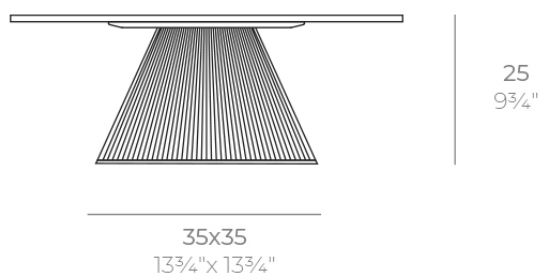

Products / Low Tables / Gatsby Base 35x35x25 S30

## Description

Weight: 3.15 Kg

GATSBY Mesa Base Cuadrada 35x35x25cm S30  
GATSBY Square Base Table 35x35x25cm S30  
ref. 54442

TABLE TOP - SOBRE

■ 50 x 50 cm  
19<sup>1</sup>/<sub>4</sub>" x 19<sup>1</sup>/<sub>4</sub>"

■ 59 x 59 cm  
23<sup>1</sup>/<sub>4</sub>" x 23<sup>1</sup>/<sub>4</sub>"