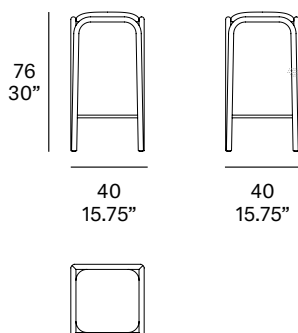

Shipment details

Qty	1 bar stool (1 box)
Volume	0,15 m ³ / 11.7 ft ³
Gross weight	8,5 kg / 39.7 lb
Net weight	5,5 kg / 30.9 lb
Box dimensions (approx.)	65 x 62 x 83 cm 25,5" x 24,5" x 32,75"
Box dimensions (approx.)	44 x 44 x 79 cm 17.25" x 17.25" x 31"
COM	0,55 m / 0.6 yd
	(1, 40 - 1,50 m / 54"-59")