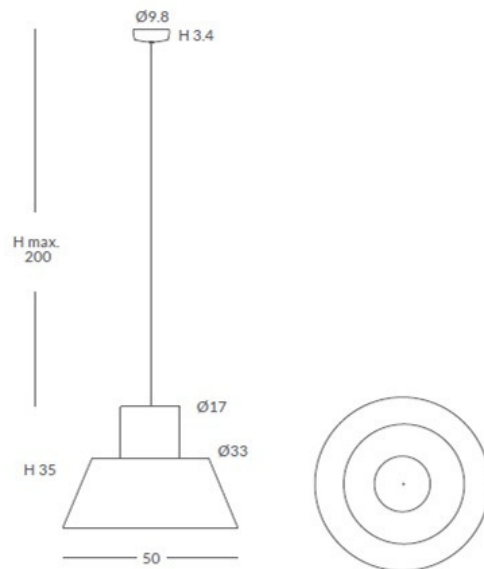

## INSTALACIÓN/ INSTALLATION

E27 LED 1x15W Ø6cm

EEL: