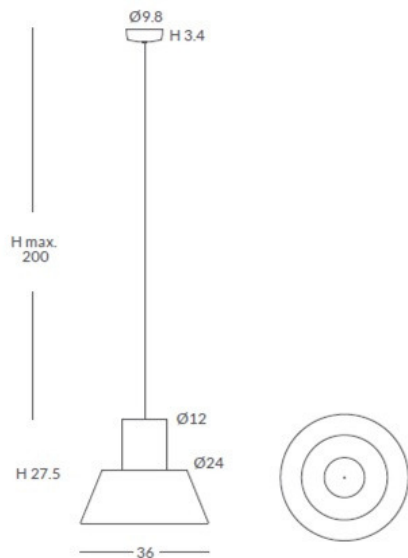

NELA 29850/36 29850/50

REF.

29850/36

COLGANTE/ SUSPENSION

IP20

MATERIAL

Metal y cuerda/Metal & cord

ACABADO/ FINISH

Florón: blanco mate, negro mate, níquel satinado o cromo/

Canopy: matt white, matt black, satin nickel or chrome

Estructura: negra (excepto para cuerda blanca)/

Structure: black (except for white cord)

Cuerda: ver carta de colores/

Cord: (see cord color chart)

INSTALACIÓN/ INSTALLATION

E27 LED 1x15W Ø6cm

EEL: