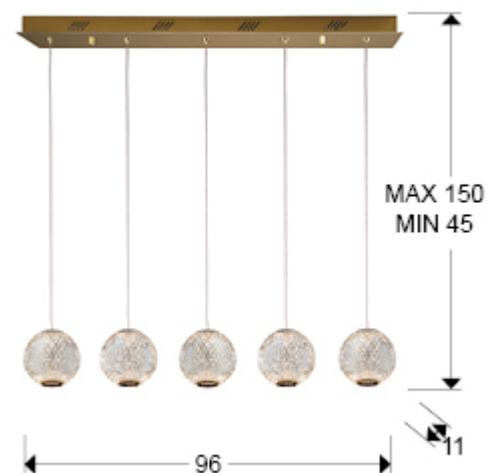

Austral

354264

Lámparas de techo

Producto recomendado

Lámpara de 5 luces LED, metal acabado oro. Tulipa esférica de Ø11cm de acrílico óptico transparente, simil cristal tallado. 26W LED. 3.200K, 1.264 lm.

INFORMACIÓN GENERAL

Código EAN: 8435435332020
Tipo: Lámparas de techo
Colección: Austral

DIMENSIONES

Dimensiones: ↔ 96,0 ↓ 11,0 ↗ 11,0 cm
Altura instalada: 25,0/ máx. 150,0 cm
Peso: 5,7 Kg

DIMENSIONES CON EMBALAJE

Peso: 6,7 Kg
Volumen: 0,0530m³
Dimensiones: ↔ 104,0 ↓ 19,0 ↗ 27,0 cm

INFORMACIÓN TÉCNICA

Clase eléctrica: Class 1
Potencia máxima: 21W
Voltaje: 180/240 V
Frecuencia: 50/60 Hz
Flujo luminoso: 1.264 lm
Temperatura de color: 3.200 K
Vida media: 30.000 h
CRI: >90

INFORMACIÓN ADICIONAL

Material: Metal, acrílico óptico.
Acabado: Oro, transparente.
Medidas de la pantalla/tulipa: ∅ 11,0 ↑ 11,0 cm
Florón (espacio para instalación): ↔ 94,0 ↓ 4,5 ↗ 7,0 cm

354264

 Esta luminaria lleva lámparas LED incorporadas.
This luminaire contains built-in LED lamps.