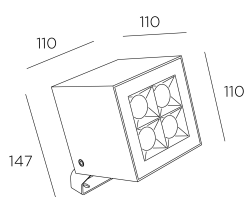

Cube Pro 4 LEDS

AN12-16NNF1BBZ5

Прожекторы IP66 Cube Pro 4 LEDS LED 16W RGBW Серый городской 1098lm

ТЕХНИЧЕСКИЕ ХАРАКТЕРИСТИКИ

IP66 IK07

90°

Мощность (W) : 16W**Общее потребление светильника (Вт) :** 16W**Реальный световой поток :** 1098**Lm/W реальное :** 69**Коррелированная цветовая температура (КЦТ) :**
RGBW**Протокол регулирования :** DMX**Угол Оптики /Рефлектора :** FLOOD 51°**UGR :** <=16**Материал структуры :** Алюминий**Отделка структуры :** Серый городской**Материал диффузора :** Стекло**Отделка диффузора :** Прозрачный**Smart Compatible**

ЛОГИСТИКА

Вес нетто (кг): 1.74**Вес в кг (в упаковке):** 1.93**Упаковка:** 120mm x 120mm x 150mm

8 Un